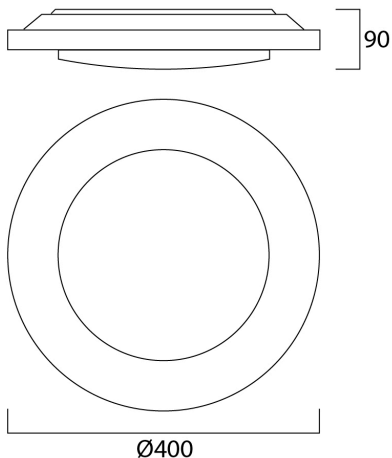

CASSINI PLANAR 400 IK10 1229LM 830 WHITE

Tuotenro: 4054888

Concord

Ambient and decorative 400mm diameter LED bulkhead luminaire with halo backlight. Resistant to dust and water jet ingress, IP65, IK10, Class 1, 220-240V. 3000K, Switchable High Output or High efficiency mode, 644/1229 lm, 17 W, Drive current: 700mA, CRI 80

Tekniset ominaisuudet

Mitat (mm)

Valonjakotiedostot

Distance [m]	Cone diameter [m]	Illuminance [lx]
0.5	1.71	1286
1.0	3.42	317
1.5	5.13	141
2.0	6.85	79
2.5	8.56	51
3.0	10.27	36

Distance [m] Cone diameter [m] Illuminance [lx]
C0 - C180 (Half beam angle: 119.4°)

CASSINI PLANAR 400 IK10 1229LM 830 WHITE

Tuotenro: 4054888

Concord

Perustiedot

Tuotenimi	CASSINI PLANAR 400 IK10 1229LM 830 WHITE
Teknologia	LED
Kanta	N/A
Ympäristö	Sisävalaistus
Käyttökohteet	Hotellit ja ravintolat
ETIM-luokka	EC002892
Takuu	5 vuotta

Rakennetiedot

Rungon väri	Valkoinen
IP-luokka	IP65
IK-luokka	IK10
Korkeus (mm)	90
Tuotteen halkaisija (mm)	400
Max. Lampun halkaisija (mm) - D	400
Paino (kg)	1.1

Pakkaustiedot

EAN-koodi	5026524548885
Yksittäispakkauksen pituus / korkeus (cm)	50.0
Yksittäispakkauksen leveys (cm)	50.0
Yksittäispakkauksen syvyys (cm)	20.0
DUN14 (tukkupakkaus 1)	05026524548885
Kappalemäärä tukkupakkaus 2	1
Tukkupakkaus 2 pituus / korkeus (cm)	50.0
Tukkupakkaus 2 leveys (cm)	50.0
Tukkupakkaus 2 syvyys (cm)	20.0