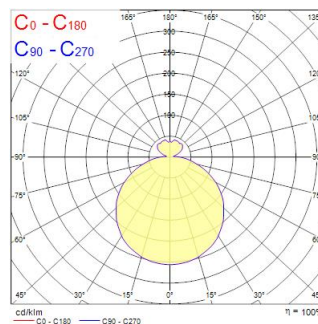

Tekniset ominaisuudet

Mitat (mm)

Valonjakotiedostot

Distance [m]	Cone diameter [m]	Illuminance [lx]
0.5	1.71	1286
1.0	3.42	317
1.5	5.13	141
2.0	6.85	79
2.5	8.56	51
3.0	10.27	36

Distance [m] Cone diameter [m] Illuminance [lx]
C0 - C180 (Half beam angle: 119.4°)