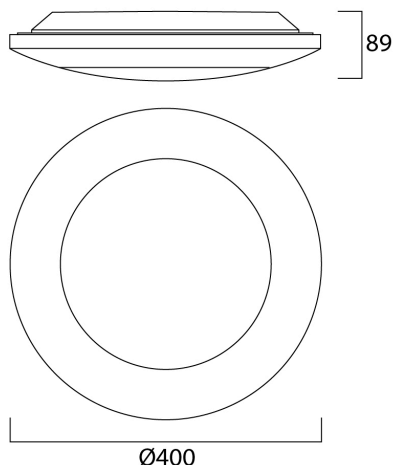

CASSINI RADIUS 400 IK10 1229LM 830 WHITE

Tuotenro: 4054896

Concord

Ambient and decorative 400mm diameter LED bulkhead luminaire with halo backlight. Resistant to dust and water jet ingress, IP65, IK10, Class 1, 220-240V. 3000K, Switchable High Output or High efficiency mode, 644/1229 lm, 17 W, Drive current: 700mA, CRI 80

Tekniset ominaisuudet

Mitat (mm)

Valonjakotiedostot

Distance [m]	Cone diameter [m]	Beam angle [°]	Beam diameter [m]	Illuminance [lx]
0.5	1.56	114.6°	1.56	887
1.0	3.12	114.6°	3.12	222
1.5	4.67	114.6°	4.67	97
2.0	6.23	114.6°	6.23	55
2.5	7.79	114.6°	7.79	37
3.0	9.35	114.6°	9.35	26

Distance [m] Cone diameter [m] Illuminance [lx]
C0 - C180 (Half beam angle: 114.6°)

CASSINI RADIUS 400 IK10 1229LM 830 WHITE

Tuotenro: 4054896

Concord

Perustiedot

Tuotenimi	CASSINI RADIUS 400 IK10 1229LM 830 WHITE
Teknologia	LED
Kanta	N/A
Ympäristö	Sisävalaistus
Käyttökohteet	Toimistot
ETIM-luokka	EC002892
Sähkönumero FI	4275459
Takuu	5 vuotta

Rakennetiedot

Rungon väri	Valkoinen
IP-luokka	IP65
IK-luokka	IK10
Korkeus (mm)	90
Tuotteen halkaisija (mm)	400
Max. Lampun halkaisija (mm) - D	400
Paino (kg)	1.1

Pakkaustiedot

EAN-koodi	5026524548960
Yksittäispakkauksen pituus / korkeus (cm)	50.0
Yksittäispakkauksen leveys (cm)	50.0
Yksittäispakkauksen syvyys (cm)	20.0
DUN14 (tukkupakkaus 1)	05026524548960
Kappalemäärä tukkupakkaus 2	1
Tukkupakkaus 2 pituus / korkeus (cm)	50.0
Tukkupakkaus 2 leveys (cm)	50.0
Tukkupakkaus 2 syvyys (cm)	20.0