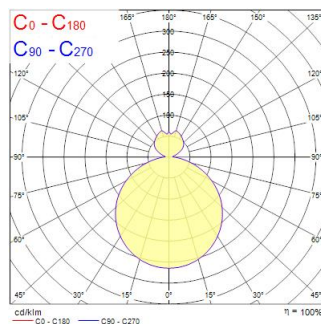

Tekniset ominaisuudet

Mitat (mm)

Valonjakotiedostot

Distance [m]	Cone diameter [m]	Beam angle [°]	Beam diameter [m]	Illuminance [lx]
0.5	1.56	114.6°	1.56	887
1.0	3.12	114.6°	3.12	222
1.5	4.67	114.6°	4.67	97
2.0	6.23	114.6°	6.23	55
2.5	7.79	114.6°	7.79	37
3.0	9.35	114.6°	9.35	26

Distance [m] Cone diameter [m] Illuminance [lx]
C0 - C180 (Half beam angle: 114.6°)

CASSINI RADIUS 400 IK10 1229LM 830 WHITE

Tuotenro: 4054896

Concord

Perustiedot

Tuotenimi	CASSINI RADIUS 400 IK10 1229LM 830 WHITE
Teknologia	LED
Kanta	N/A
Ympäristö	Sisävalaistus
Käyttökohteet	Toimistot
ETIM-luokka	EC002892
Sähkönumero FI	4275459
Takuu	5 vuotta