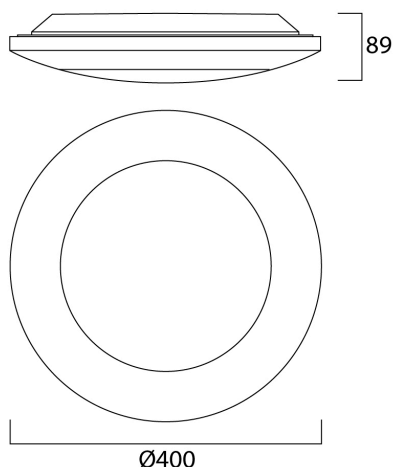

CASSINI RADIUS 400 IK10 1185LM 830 SILVER

Tuotenro: 4054912

Concord

Ambient and decorative 400mm diameter LED bulkhead luminaire with halo backlight. Resistant to dust and water jet ingress, IP65, IK10, Class 1, 220-240V. 3000K, Switchable High Output or High efficiency mode, 630/1185 lm, 17 W, Drive current: 700mA, CRI 80

Tekniset ominaisuudet

Mitat (mm)

Valonjakotiedostot

Distance [m]	Cone diameter [m]	Beam angle [°]	Beam angle [°]	Illuminance [lx]
0.5	1.56	51°	88°	65
1.0	3.12	51°	88°	16
1.5	4.67	51°	88°	7
2.0	6.23	51°	88°	4
2.5	7.79	51°	88°	2.5
3.0	9.35	51°	88°	1.5

Distance [m] Cone diameter [m] Illuminance [lx]
C0 - C180 (Half beam angle: 114.6°)

CASSINI RADIUS 400 IK10 1185LM 830 SILVER

Tuotenro: 4054912

Concord

Perustiedot

Tuotenimi	CASSINI RADIUS 400 IK10 1185LM 830 SILVER
Teknologia	LED
Kanta	N/A
Ympäristö	Sisävalaistus
Käyttökohteet	Toimistot
ETIM-luokka	EC002892
Sähkönumero FI	4275714
Takuu	5 vuotta

Rakennetiedot

Rungon väri	Alumiini
IP-luokka	IP65
IK-luokka	IK10
Korkeus (mm)	90
Tuotteen halkaisija (mm)	400
Max. Lampun halkaisija (mm) - D	400
Paino (kg)	1.1

Pakkaustiedot

EAN-koodi	5026524549127
Yksittäispakkauksen pituus / korkeus (cm)	50.0
Yksittäispakkauksen leveys (cm)	50.0
Yksittäispakkauksen syvyys (cm)	20.0
DUN14 (tukkupakkaus 1)	05026524549127
Kappalemäärä tukkupakkaus 2	1
Tukkupakkaus 2 pituus / korkeus (cm)	50.0
Tukkupakkaus 2 leveys (cm)	50.0
Tukkupakkaus 2 syvyys (cm)	20.0