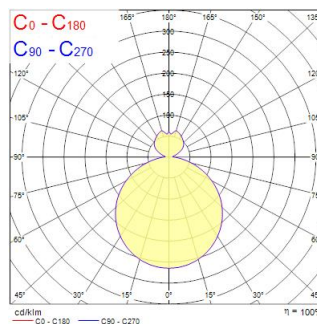

Tekniset ominaisuudet

Mitat (mm)

Valonjakotiedostot

Distance [m]	Cone diameter [m]	Beam angle [°]	Beam angle [°]	Illuminance [lx]
0.5	1.56	51°	88°	65
1.0	3.12	51°	88°	16
1.5	4.67	51°	88°	7
2.0	6.23	51°	88°	4
2.5	7.79	51°	88°	2.5
3.0	9.35	51°	88°	1.5

Distance [m] Cone diameter [m] Illuminance [lx]
C0 - C180 (Half beam angle: 114.6°)

CASSINI RADIUS 400 IK10 1185LM 830 SILVER

Tuotenro: 4054912

Concord

Perustiedot

Tuotenimi	CASSINI RADIUS 400 IK10 1185LM 830 SILVER
Teknologia	LED
Kanta	N/A
Ympäristö	Sisävalaistus
Käyttökohteet	Toimistot
ETIM-luokka	EC002892
Sähkönumero FI	4275714
Takuu	5 vuotta

Optiset tiedot

Valaisimen valovirta (lm)	630/1185
Valaisimen hyötysuhde LOR (%)	100
Väriämpötila (K)	3000
Valon väri	Lämmin valkoinen
Värintoistoindeksi (CRI)	80
Fotobiologinen riskiluokka	RG0

Sähköiset tiedot