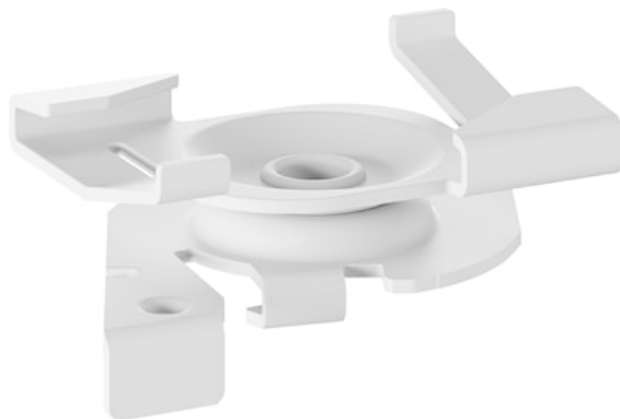

OneTrack Fast T-Bar Bracket White s-9000/119-tb-w

Tuotenro: 9200770

SYLVANIA

PROTM

CE UK
CA

OneTrack accessory, bracket for fixing the track to the T-bar, in painted steel. Recommended distance between clamps: 750 mm. Fmax clamp: 50N. Please verify the Fmax of the T-bar declared by manufacturer. White.

Tekniset ominaisuudet

Mitat (mm)

Valonjakotiedostot

OneTrack Fast T-Bar Bracket White s-9000/119-tb-w

Tuotenro: 9200770

SYLVANIA

Perustiedot

Tuotenimi	OneTrack Fast T-Bar Bracket White s-9000/119-tb-w
Teknologia	Non - Electrical Device
Lisätarvikkeen tyyppi	Asennus
Runko	Teräs
Asennus	Ripustettava
Käyttökohteet	Museot ja galleriat, Toimistot
ETIM-luokka	EC002557
Takuu	5 vuotta

Rakennetiedot

Rungon väri	Valkoinen
Pituus (mm)	48.8
Leveys (mm)	33.4
Korkeus (mm)	16.6
Paino (kg)	0.016

Pakkaustiedot

EAN-koodi	4012289007706
Yksittäispakkauksen pituus / korkeus (cm)	8.0
Yksittäispakkauksen leveys (cm)	4.2
Yksittäispakkauksen syvyys (cm)	5.4
Kappalemäärä tukkupakkaus 2	1
Tukkupakkaus 2 pituus / korkeus (cm)	8.0
Tukkupakkaus 2 leveys (cm)	4.2
Tukkupakkaus 2 syvyys (cm)	5.4