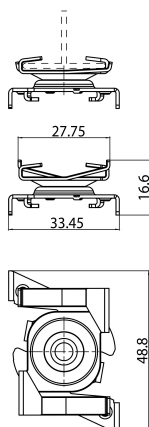

OneTrack Fast T-Bar Bracket White s-9000/119-tb-w

Tuotenro: 9200770

SYLVANIA

PROTM

CE UK
CA

OneTrack accessory, bracket for fixing the track to the T-bar, in painted steel. Recommended distance between clamps: 750 mm. Fmax clamp: 50N. Please verify the Fmax of the T-bar declared by manufacturer. White.

Tekniset ominaisuudet

Mitat (mm)

Valonjakotiedostot

OneTrack Fast T-Bar Bracket White s-9000/119-tb-w

Tuotenro: 9200770

SYLVANIA

Perustiedot

Tuotenimi	OneTrack Fast T-Bar Bracket White s-9000/119-tb-w
Teknologia	Non - Electrical Device
Lisätarvikkeen tyyppi	Asennus
Runko	Teräs
Asennus	Ripustettava
Käyttökohteet	Museot ja galleriat, Toimistot
ETIM-luokka	EC002557
Takuu	5 vuotta

Rakennetiedot

Rungon väri	Valkoinen
Pituus (mm)	48.8
Leveys (mm)	33.4
Korkeus (mm)	16.6
Paino (kg)	0.016

Pakkaustiedot

EAN-koodi	4012289007706
Yksittäispakkauksen pituus / korkeus (cm)	8.0
Yksittäispakkauksen leveys (cm)	4.2
Yksittäispakkauksen syvyys (cm)	5.4
Kappalemäärä tukkupakkaus 2	1
Tukkupakkaus 2 pituus / korkeus (cm)	8.0
Tukkupakkaus 2 leveys (cm)	4.2
Tukkupakkaus 2 syvyys (cm)	5.4