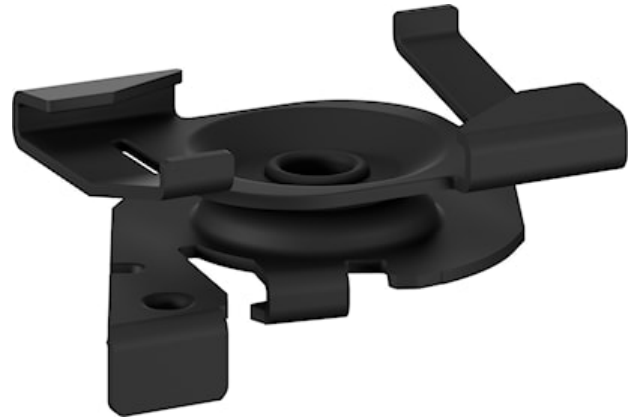

# OneTrack Fast T-Bar Bracket Black s-9000/119-tb-b

Tuotenro: 9200771

**SYLVANIA**

**PRO**<sup>TM</sup>

CE UK  
CA

OneTrack accessory, bracket for fixing the track to the T-bar, in painted steel. Recommended distance between clamps: 750 mm. Fmax clamp: 50N. Please verify the Fmax of the T-bar declared by manufacturer. Black.

# OneTrack Fast T-Bar Bracket Black s-9000/119-tb-b

Tuotenro: 9200771

**SYLVANIA**

## Perustiedot

Tuotenimi	OneTrack Fast T-Bar Bracket Black s-9000/119-tb-b
Teknologia	Non - Electrical Device
Lisätarvikkeen tyyppi	Asennus
Runko	Teräs
Asennus	Ripustettava
Käyttökohteet	Museot ja galleriat, Toimistot
ETIM-luokka	EC002557
Takuu	5 vuotta

## Rakennetiedot

Rungon väri	Musta
Pituus (mm)	48.8
Leveys (mm)	33.4
Korkeus (mm)	16.6
Paino (kg)	0.016