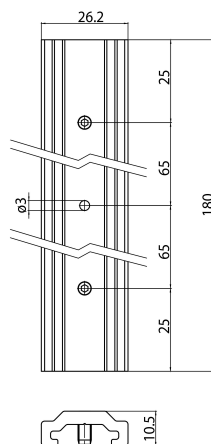

OneTrack Long Sph Susp Bracket Wht s-9000/332-sv-w

Tuotenro: 9200789

SYLVANIA

PROTM

CE UK
CA

OneTrack accessory, long Pendant bracket for suspensions (to be used with spherical end steel wire), in aluminum. White.

Tekniset ominaisuudet

Mitat (mm)

Valonjakotiedostot

OneTrack Long Sph Susp Bracket Wht s-9000/332-sv-w

Tuotenro: 9200789

SYLVANIA

Perustiedot

Tuotenimi	OneTrack Long Sph Susp Bracket Wht s-9000/332-sv-w
Teknologia	Non - Electrical Device
Lisätarvikkeen tyyppi	Asennus
Runko	Alumiini
Asennus	Ripustettava
Käyttökohteet	Museot ja galleriat, Toimistot
ETIM-luokka	EC002557
Takuu	5 vuotta

Rakennetiedot

Rungon väri	Valkoinen
Pituus (mm)	180
Leveys (mm)	26.2
Korkeus (mm)	10.5
Paino (kg)	0.066

Pakkaustiedot

EAN-koodi	4012289007898
Yksittäispakkauksen pituus / korkeus (cm)	3.9
Yksittäispakkauksen leveys (cm)	3.1
Yksittäispakkauksen syvyys (cm)	2.5
Kappalemäärä tukkupakkaus 2	1
Tukkupakkaus 2 pituus / korkeus (cm)	3.9
Tukkupakkaus 2 leveys (cm)	3.1
Tukkupakkaus 2 syvyys (cm)	2.5