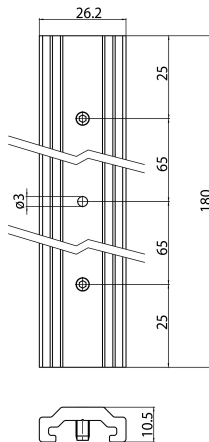

# OneTrack Long Sph Susp Bracket Blk s-9000/332-sv-b

Tuotenro: 9200790

**SYLVANIA**

**PRO**<sup>TM</sup>

CE UK CA

OneTrack accessory, long Pendant bracket for suspensions (to be used with spherical end steel wire), in aluminum. Black.

### Mitat (mm)

## Rakennetiedot

Rungon väri	Musta
Pituus (mm)	180
Leveys (mm)	26.2
Korkeus (mm)	10.5
Paino (kg)	0.066

## Pakkaustiedot

EAN-koodi	4012289007904
Yksittäispakkauksen pituus / korkeus (cm)	3.9
Yksittäispakkauksen leveys (cm)	3.1
Yksittäispakkauksen syvyys (cm)	2.5
Kappalemäärä tukkupakkaus 2	1
Tukkupakkaus 2 pituus / korkeus (cm)	3.9
Tukkupakkaus 2 leveys (cm)	3.1
Tukkupakkaus 2 syvyys (cm)	2.5