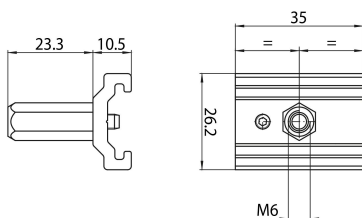

Tekniset ominaisuudet

Mitat (mm)

Valonjakotiedostot

Perustiedot

Tuotenimi	OneTrack M6 Short Pend Bracket Wht s-9000/312-M6-w
Teknologia	Non - Electrical Device
Lisätarvikkeen tyyppi	Asennus
Runko	Alumiini
Asennus	Ripustettava
Käyttökohteet	Museot ja galleriat, Toimistot
ETIM-luokka	EC002557
Takuu	5 vuotta

Rakennetiedot

Rungon väri	Valkoinen
Pituus (mm)	35
Leveys (mm)	26.2
Korkeus (mm)	33.8
Paino (kg)	0.02