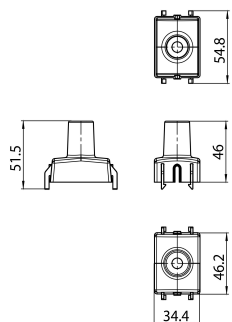

### Mitat (mm)

## Rakennetiedot

Rungon väri	Valkoinen
Pituus (mm)	54.8
Leveys (mm)	34.4
Korkeus (mm)	51.5
Paino (kg)	0.006

## Pakkaustiedot

EAN-koodi	4012289008109
Yksittäispakkauksen pituus / korkeus (cm)	3.9
Yksittäispakkauksen leveys (cm)	3.0
Yksittäispakkauksen syvyys (cm)	2.53
Kappalemäärä tukkupakkaus 2	4
Tukkupakkaus 2 pituus / korkeus (cm)	3.9
Tukkupakkaus 2 leveys (cm)	3.0
Tukkupakkaus 2 syvyys (cm)	2.53