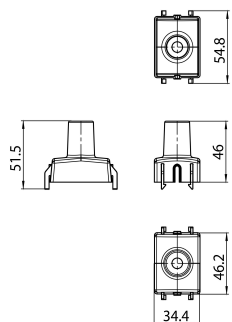

OneTrack Plastic Cover For Clamp Black s-9000/5-b

Tuotenro: 9200811

SYLVANIA

PROTM

CE UK
CA

OneTrack accessory, plastic cover for clamp. Black.

Tekniset ominaisuudet

Mitat (mm)

Valonjakotiedostot

OneTrack Plastic Cover For Clamp Black s-9000/5-b

Tuotenro: 9200811

SYLVANIA

Perustiedot

Tuotenimi	OneTrack Plastic Cover For Clamp Black s-9000/5-b
Teknologia	Non - Electrical Device
Lisätarvikkeen tyyppi	Asennus
Runko	PC polykarbonaatti
Asennus	Muu
Käyttökohteet	Museot ja galleriat, Toimistot
ETIM-luokka	EC002557
Takuu	5 vuotta

Rakennetiedot

Rungon väri	Musta
Pituus (mm)	54.8
Leveys (mm)	34.4
Korkeus (mm)	51.5
Paino (kg)	0.006

Pakkaustiedot

EAN-koodi	4012289008116
Yksittäispakkauksen pituus / korkeus (cm)	3.9
Yksittäispakkauksen leveys (cm)	3.0
Yksittäispakkauksen syvyys (cm)	2.53
Kappalemäärä tukkupakkaus 2	4
Tukkupakkaus 2 pituus / korkeus (cm)	3.9
Tukkupakkaus 2 leveys (cm)	3.0
Tukkupakkaus 2 syvyys (cm)	2.53