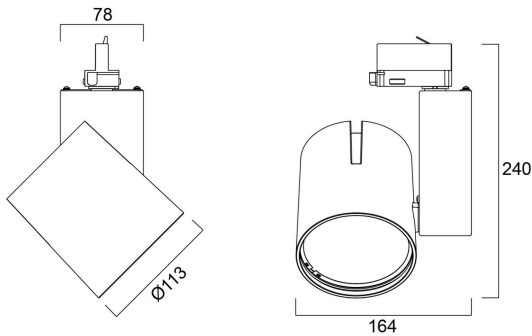

START Track Spot L DALI 3250lm 930 WB White

Code article 0004928

SYLVANIA

Spotlight for track mounting, decorative heat sink, white (RAL 9016) housing, equipped with Global GAC69 Pulse Adaptor, 3260 Lm, 36 W, 91 Lm/W, 3000 K, drive current: 900 mA, CRI 90, 52° beam angle, DALI dimmable, IP20, IK02, 50000 hrs, (H x W) 240 x 164 mm.

Atouts techniques

Dimensions (mm)

Photométrie

Distance [m]	Cone diameter [m]	Beam diameter [m]	Illuminance [lx]
0.5	0.48	0.71	10214
		E/C0	28.7°
		E/C0	960
1.0	0.96	0.71	4079
		E/C0	28.7°
		E/C0	1480
1.5	1.44	0.71	1813
		E/C0	28.7°
		E/C0	860
2.0	1.93	0.71	1020
		E/C0	28.7°
		E/C0	370
2.5	2.41	0.71	650
		E/C0	28.7°
		E/C0	240
3.0	2.89	0.71	480
		E/C0	28.7°
		E/C0	180

Distance [m] Cone diameter [m] Illuminance [lx]
C0 - C180 (Half beam angle: 51.4°)

START Track Spot L DALI 3250lm 930 WB White

Code article 0004928

SYLVANIA

Données générales

Nom du produit	START Track Spot L DALI 3250lm 930 WB White
Technologie	LED
Culot	N/A
Corps	Aluminium
Montage	Installation sur rail
Type de luminaire (ouvert/fermé)	Fermé
Application générale	Commerce
Plage de température de fonctionnement (°C)	1°C...+25°C
Température ambiante (°C)	25
Classe ETIM	EC001744
Numéro virtuel SE	7426201
Garantie	5 ans

Emballage

Code EAN	5410288049281
Longueur simple de l'emballage (cm)	25.0
Largeur simple de l'emballage (cm)	19.5
Hauteur emballage unitaire (cm)	20.0
DUN14 (inner)	05410288049281
Unités par emballage extérieur	1
Packaging outer length / height (cm)	25.0
Packaging outer width (cm)	19.5
Profondeur boîte extérieure (cm)	20.0