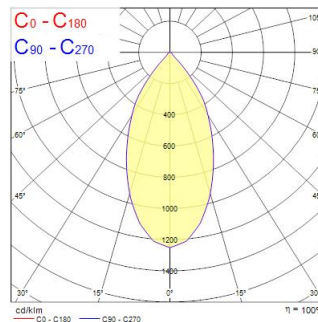

Atouts techniques

Dimensions (mm)

Photométrie

Distance [m]	Cone diameter [m]	Beam diameter [m]	Illuminance [lx]
0.5	0.48	0.71	10214
		E/C0	28.7°
		E/C0	960
1.0	0.96	0.71	4079
		E/C0	28.7°
		E/C0	1480
1.5	1.44	0.71	1813
		E/C0	28.7°
		E/C0	860
2.0	1.93	0.71	1020
		E/C0	28.7°
		E/C0	370
2.5	2.41	0.71	650
		E/C0	28.7°
		E/C0	240
3.0	2.89	0.71	480
		E/C0	28.7°
		E/C0	180

Distance [m] Cone diameter [m] Illuminance [lx]
C0 - C180 (Half beam angle: 51.4°)

START Track Spot L DALI 3250lm 930 WB White

Code article 0004928

SYLVANIA

Données générales

Nom du produit	START Track Spot L DALI 3250lm 930 WB White
Technologie	LED
Culot	N/A
Corps	Aluminium
Montage	Installation sur rail
Type de luminaire (ouvert/fermé)	Fermé
Application générale	Commerce
Plage de température de fonctionnement (°C)	1°C...+25°C
Température ambiante (°C)	25
Classe ETIM	EC001744
Numéro virtuel SE	7426201
Garantie	5 ans

Données optiques

Flux lumineux luminaire (lm)	3260
Efficacité lm/W	91
LOR (%)	100
Température de couleur (K)	3000
Couleur de lumière	Blanc chaud
IRC (Ra)	90
Colour Variation Initial (SDCM)	SDCM3
Beam Angle (°)	52
Groupe de risque photobiologique	RG1