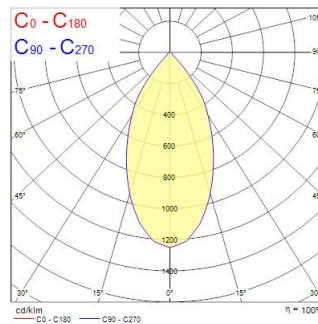

Photométrie

Distance [m]	Cone diameter [m]	Beam diameter [m]	Illuminance [lx]
0.5	0.48	Ø107	16214
		Ø100	5960
1.0	0.96	Ø214	4079
		Ø199	1490
1.5	1.44	Ø321	1813
		Ø298	960
2.0	1.93	Ø428	1020
		Ø395	579
2.5	2.41	Ø535	650
		Ø492	340
3.0	2.89	Ø642	480
		Ø589	190

Distance [m] Cone diameter [m] Illuminance [lx]
C0 - C180 (Half beam angle: 51.4°)