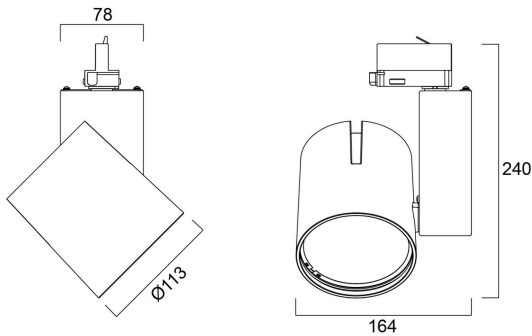

Atouts techniques

Dimensions (mm)

Photométrie

Distance [m]	Cone diameter [m]	Beam diameter [m]	Illuminance [lx]
0.5	0.48	Ø107	16214
		Ø100	5960
1.0	0.96	Ø214	4079
		Ø199	1490
1.5	1.44	Ø321	1813
		Ø298	960
2.0	1.93	Ø428	1020
		Ø395	579
2.5	2.41	Ø535	650
		Ø492	340
3.0	2.89	Ø642	480
		Ø589	190

Distance [m] Cone diameter [m] Illuminance [lx]
 C0 - C180 (Half beam angle: 51.4°)

START Track Spot L DALI 3250lm 930 WB BLK

Code article 0004944

SYLVANIA

Données générales

Nom du produit	START Track Spot L DALI 3250lm 930 WB BLK
Technologie	LED
Culot	N/A
Corps	Aluminium
Montage	Installation sur rail
Type de luminaire (ouvert/fermé)	Fermé
Application générale	Commerce
Plage de température de fonctionnement (°C)	1°C...+25°C
Température ambiante (°C)	25
Classe ETIM	EC001744
Numéro virtuel FI	4274477
Numéro virtuel SE	7426200
Garantie	5 ans

Données physiques

Finition corps	RAL 9005 - Noir foncé
Indice de protection IP	IP20
Indice de protection IK	IK02
Finition diffuseur	Transparent
Matériau diffuseur	Polycarbonate
Finition réflecteur	Haute-brillance
Largeur (mm)	164
Hauteur (mm)	240
Poids (kg)	1.368

Emballage

Code EAN	5410288049441
Longueur simple de l'emballage (cm)	25.0
Largeur simple de l'emballage (cm)	19.5
Hauteur emballage unitaire (cm)	20.0
DUN14 (inner)	05410288049441
Unités par emballage extérieur	1
Packaging outer length / height (cm)	25.0
Packaging outer width (cm)	19.5
Profondeur boîte extérieure (cm)	20.0