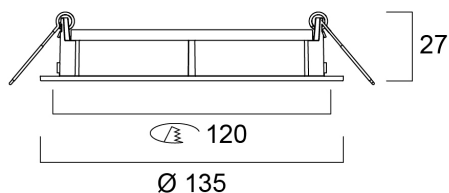

Ludospot 111 Boîtier vide Rond 135mm Fixe IP44 Blanc

Code article 0005335

SYLVANIA

PROTM

LUDOSPOT 111 Boitier ROND 145 FIXE IP44 BLA - Boîtier encastré fixe pour LUDOSPOT diamètre 111 mm. Module LED non inclus. Corps aluminium moulé sous pression. Colerette ronde avec réflecteur blanc fixe. IP44. RAL 9016. Dimension (Lxl) : 135x27 Découpe 120 mm. Usage intérieur uniquement.

Atouts techniques

Dimensions (mm)

Photométrie

| Distance [m] | Cone diameter [m] | Beam diameter [m] | Illuminance [lx] |
|--------------|-------------------|-------------------|------------------|
| 0.5 | 0.35 | Ø171 6'0" | 15546 1650 |
| 1.0 | 0.70 | Ø342 12'0" | 3911 1650 |
| 1.5 | 1.04 | Ø513 18'0" | 1738 732 |
| 2.0 | 1.39 | Ø684 22'0" | 978 452 |
| 2.5 | 1.74 | Ø855 28'0" | 528 284 |
| 3.0 | 2.09 | Ø1026 34'0" | 428 153 |

— C0 - C180 (Half beam angle: 38.4°)

Ludospot 111 Boîtier vide Rond 135mm Fixe IP44 Blanc

Code article 0005335

SYLVANIA

Données générales

| | |
|----------------------|--|
| Nom du produit | Ludospot 111 Boîtier vide Rond 135mm Fixe IP44 Blanc |
| Technologie | Non - Electrical Device |
| Corps | Aluminium |
| Environnement | Intérieur |
| Application générale | Commerce |
| Classe ETIM | EC002557 |
| Garantie | 5 ans |

Données physiques

| | |
|-------------------------|--------------------------------|
| Finition corps | RAL 9016 - Blanc signalisation |
| Indice de protection IP | IP44/20 |
| Indice de protection IK | IK03 |
| Longueur (mm) | 135 |
| Largeur (mm) | 135 |
| Poids (kg) | 0.4 |