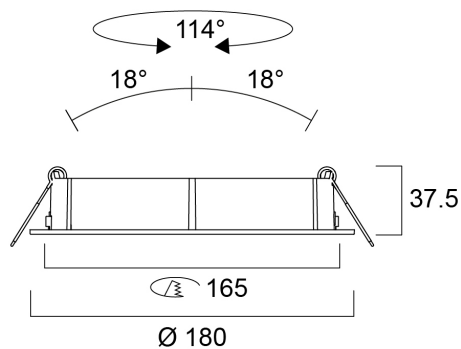

Ludospot 111 Boîtier vide Round 180mm Cardan Blanc

Code article 0005337

SYLVANIA

PROTM

LUDOSPOT 111 Boîtier ROND 180 CARDAN BLA - Boîtier encastré LUDOSPOT diamètre 111mm. Module LED non inclus. Corps aluminium moulé sous pression. Colerette ronde avec réflecteur blanc. Réglable horizontalement à 114° avec système cardanique; Inclinaison verticale 18°. IP20. RAL 9016. Dimension (Lxl) : 180x38 mm. Découpe 165mm. Usage intérieur uniquement

Atouts techniques

Dimensions (mm)

Photométrie

Distance [m]	Cone diameter [m]	Beam diameter [m]	Beam diameter [in]	Illuminance [lx]
0.5	0.35	Ø171	19.2"	15546
		Ø109	19.2"	9890
1.0	0.70	Ø171	19.2"	3911
		Ø109	19.2"	1668
1.5	1.04	Ø171	19.2"	1738
		Ø109	19.2"	792
2.0	1.39	Ø171	19.2"	978
		Ø109	19.2"	432
2.5	1.74	Ø171	19.2"	528
		Ø109	19.2"	264
3.0	2.09	Ø171	19.2"	405
		Ø109	19.2"	192

Distance [m] Cone diameter [m] Illuminance [lx]
 — C0 - C180 (Half beam angle: 36.4°)

Ludospot 111 Boîtier vide Round 180mm Cardan Blanc

Code article 0005337

SYLVANIA

Données générales

Nom du produit	Ludospot 111 Boîtier vide Round 180mm Cardan Blanc
Technologie	Non - Electrical Device
Corps	Aluminium
Environnement	Intérieur
Application générale	Commerce
Classe ETIM	EC002557
Garantie	5 ans

Données physiques

Finition corps	RAL 9016 - Blanc signalisation
Indice de protection IP	IP20
Indice de protection IK	IK03
Longueur (mm)	180
Largeur (mm)	180
Poids (kg)	0.8

Emballage

Code EAN	5410288053370
Longueur simple de l'emballage (cm)	18.5
Largeur simple de l'emballage (cm)	18.5
Hauteur emballage unitaire (cm)	4.5
DUN14 (inner)	15410288053377
Unités par emballage extérieur	20
Packaging outer length / height (cm)	39.0
Packaging outer width (cm)	39.0
Profondeur boîte extérieure (cm)	25.0