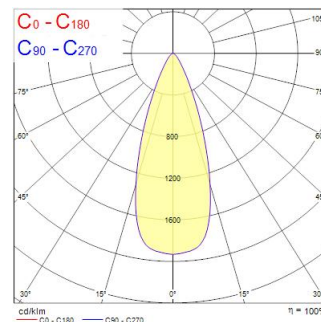

Atouts techniques

Dimensions (mm)

Photométrie

Distance [m]	Cone diameter [m]	Beam diameter [m]	Beam diameter [in]	Illuminance [lx]
0.5	0.35	Ø171	19.2"	15546
		Ø109	19.2"	9890
1.0	0.70	Ø171	19.2"	3911
		Ø109	19.2"	1668
1.5	1.04	Ø171	19.2"	1738
		Ø109	19.2"	792
2.0	1.39	Ø171	19.2"	978
		Ø109	19.2"	432
2.5	1.74	Ø171	19.2"	528
		Ø109	19.2"	264
3.0	2.09	Ø171	19.2"	405
		Ø109	19.2"	192

Distance [m] Cone diameter [m] Illuminance [lx]
 — C0 - C180 (Half beam angle: 36.4°)

Ludospot 111 Boîtier vide Round 180mm Cardan Blanc

Code article 0005337

SYLVANIA

Données générales

Nom du produit	Ludospot 111 Boîtier vide Round 180mm Cardan Blanc
Technologie	Non - Electrical Device
Corps	Aluminium
Environnement	Intérieur
Application générale	Commerce
Classe ETIM	EC002557
Garantie	5 ans

Données physiques

Finition corps	RAL 9016 - Blanc signalisation
Indice de protection IP	IP20
Indice de protection IK	IK03
Longueur (mm)	180
Largeur (mm)	180
Poids (kg)	0.8

Emballage

Code EAN	5410288053370
Longueur simple de l'emballage (cm)	18.5
Largeur simple de l'emballage (cm)	18.5
Hauteur emballage unitaire (cm)	4.5
DUN14 (inner)	15410288053377
Unités par emballage extérieur	20
Packaging outer length / height (cm)	39.0
Packaging outer width (cm)	39.0
Profondeur boîte extérieure (cm)	25.0