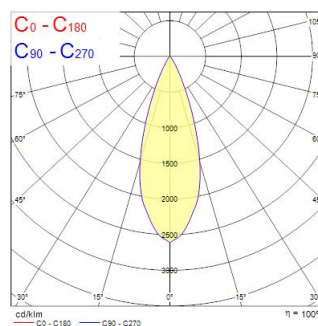

Atouts techniques

Dimensions (mm)

Photométrie

Distance [m]	Cone diameter [m]	E(0°) [lx]	E(C0) [lx]	E(C90) [lx]
0.5	0.32	2823	1228	1178
1.0	0.63	706	307	295
1.5	0.95	316	131	126
2.0	1.27	176	73	70
2.5	1.59	119	49	47
3.0	1.90	79	33	31

Distance [m] Cone diameter [m] Illuminance [lx]
 C0 - C180 (Half beam angle: 36.2°)

START Track Spot Integral 2700lm 930 MB WB BLK

Code article 0005425

SYLVANIA

Données générales

Nom du produit	START Track Spot Integral 2700lm 930 MB WB BLK
Technologie	LED
Corps	Aluminium
Montage	Installation sur rail
Environnement	Intérieur
Application générale	Commerce
Plage de température de fonctionnement (°C)	-20°C...+40°C
Température ambiante (°C)	25
Classe ETIM	EC001744
Numéro virtuel FI	4276968
Garantie	5 ans

Données optiques

Flux lumineux luminaire (lm)	2700
Efficacité lm/W	85
Température de couleur (K)	3000
Code couleur	930
Couleur de lumière	Blanc chaud
IRC (Ra)	90
Colour Variation Initial (SDCM)	SDCM3
Beam Angle (°)	36
Groupe de risque photobiologique	RG1