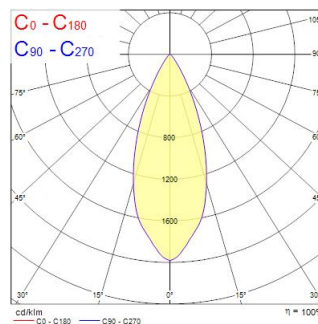

Atouts techniques

Dimensions (mm)

Photométrie

Distance [m]	Cone diameter [m]	E(0°)	E(c20°)	E(c36°)	Illuminance [lx]
0.5	0.36	2071	1937	1803	3936
1.0	0.72	1035	968	902	1968
1.5	1.08	690	645	601	1312
2.0	1.44	521	483	451	984
2.5	1.80	417	386	361	784
3.0	2.16	348	321	301	656

Distance [m] Cone diameter [m] Illuminance [lx]
 — C0 - C180 (Half beam angle: 36.6°)

START Track Spot Integral 5000lm 940 MB WB BLK

Code article 0005433

SYLVANIA

Données générales

Nom du produit	START Track Spot Integral 5000lm 940 MB WB BLK
Technologie	LED
Corps	Aluminium
Montage	Installation sur rail
Environnement	Intérieur
Application générale	Commerce
Plage de température de fonctionnement (°C)	-20°C...+40°C
Température ambiante (°C)	25
Classe ETIM	EC001744
Numéro virtuel FI	4276976
Garantie	5 ans

Données optiques

Flux lumineux luminaire (lm)	5000
Efficacité lm/W	93
Température de couleur (K)	4000
Code couleur	940
Couleur de lumière	Blanc neutre
IRC (Ra)	90
Colour Variation Initial (SDCM)	SDCM3
Beam Angle (°)	36
Groupe de risque photobiologique	RG1