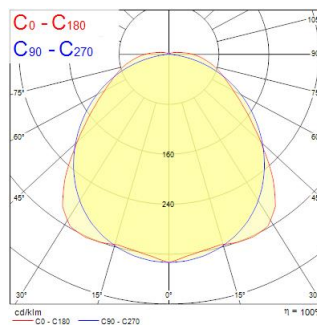

Photométrie

Distance [m]	Cone diameter [m]	Beam angle [°]	Beam diameter [m]	Illuminance [lx]
0.5	1.39 1.25	51° 52°	542" 514"	1037 1016 1254
1.0	2.77 2.51	51° 52°	542" 514"	2534 254 254
1.5	4.16 3.76	51° 52°	542" 514"	1138 113 137
2.0	5.55 5.01	51° 52°	542" 514"	634 63 69
2.5	6.93 6.26	51° 52°	542" 514"	456 44 49
3.0	8.32 7.52	51° 52°	542" 514"	352 34 34

Distance [m]   Cone diameter [m]   Illuminance [lx]
— C0 - C180 (Half beam angle: 102.3°)
— C90 - C270 (Half beam angle: 108.4°)