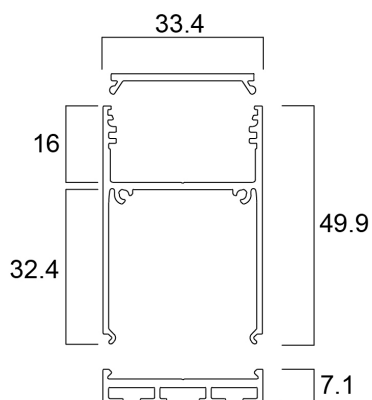

# Profilé Alu H 30 2M KIT Noir

Code article 0021586

**SYLVANIA**

**PRO**<sup>TM</sup>

CE UK  
CA

Profilé H 30 (33x50) 2m Set complet Noir/Noir se compose d'un profilé noir anodisé de 2m, d'un diffuseur noir, de 2 embouts et de 4 supports.

### Dimensions (mm)

## Données physiques

Finition corps	Noir
Longueur (mm)	2000
Largeur (mm)	33.4
Hauteur (mm)	49.9
Poids (kg)	0.63

## Emballage

Code EAN	5410288215860
Longueur simple de l'emballage (cm)	200.5
Largeur simple de l'emballage (cm)	3.0
Hauteur emballage unitaire (cm)	3.0
DUN14 (inner)	15410288215867
Unités par emballage extérieur	20
Packaging outer length / height (cm)	210.0
Packaging outer width (cm)	17.0
Profondeur boîte extérieure (cm)	17.5