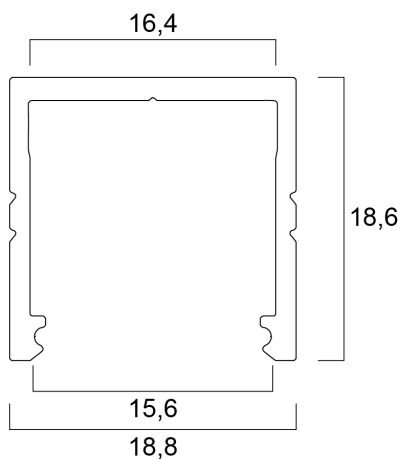

Profilé Alu Saillie Semi-Prf 16 2M KIT Noir

Code article 0021591

SYLVANIA

PROTM

Accessoire pour rubans LED.

Atouts techniques

Dimensions (mm)

Photométrie

Profilé Alu Saillie Semi-Prf 16 2M KIT Noir

Code article 0021591

SYLVANIA

Données générales

| | |
|---|---|
| Nom du produit | Profilé Alu Saillie Semi-Prf 16 2M KIT Noir |
| Technologie | Accessory |
| Type d'accessoire | Mounting, Decorative |
| Type d'accessoire | Installation set |
| Corps | Aluminium |
| Application générale | CHR (Café-Hôtel-Restaurant), Commerce |
| Plage de température de fonctionnement (°C) | 25°C...+0°C |
| Classe ETIM | EC002557 |
| Numéro virtuel FI | 4278565 |
| Garantie | 3 ans |

| | |
|-------------------------|-------|
| Finition corps | Noir |
| Indice de protection IP | IP00 |
| Indice de protection IK | IK00 |
| Finition diffuseur | Opale |
| Longueur (mm) | 2000 |
| Largeur (mm) | 18.8 |
| Hauteur (mm) | 18.6 |
| Poids (kg) | 0.43 |

Emballage

| | |
|--------------------------------------|----------------|
| Code EAN | 5410288215914 |
| Longueur simple de l'emballage (cm) | 200.5 |
| Largeur simple de l'emballage (cm) | 1.9 |
| Hauteur emballage unitaire (cm) | 1.9 |
| DUN14 (inner) | 15410288215911 |
| Unités par emballage extérieur | 1 |
| Packaging outer length / height (cm) | 200.5 |
| Packaging outer width (cm) | 1.9 |
| Profondeur boîte extérieure (cm) | 1.9 |