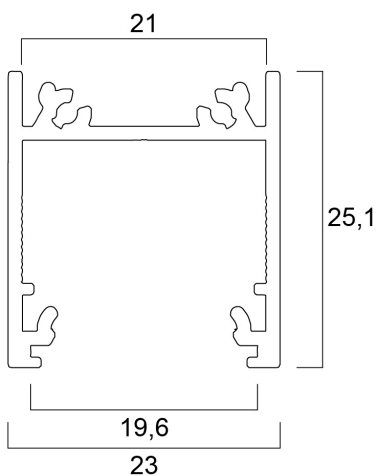

Profilé Saillie Semi-Prf 30 EF/T 3M Anodisé

Code article 0022607

SYLVANIA

PROTM

CE UK
CA

Accessoires pour gamme Start Flex

Atouts techniques

Dimensions (mm)

Photométrie

Profilé Saillie Semi-Prf 30 EF/T 3M Anodisé

Code article 0022607

SYLVANIA

Données générales

Nom du produit	Profilé Saillie Semi-Prf 30 EF/T 3M Anodisé
Technologie	Accessory
Type d'accessoire	Mounting, Decorative
Corps	Aluminium
Application générale	Commerce
Classe ETIM	EC002557
Numéro virtuel FI	4278030
Garantie	3 ans

Données physiques

Finition corps	Argent
Longueur (mm)	3000
Largeur (mm)	23
Hauteur (mm)	25.1
Poids (kg)	0.81

Emballage

Code EAN	5410288226071
Longueur simple de l'emballage (cm)	300.0
Largeur simple de l'emballage (cm)	2.0
Hauteur emballage unitaire (cm)	2.0
DUN14 (inner)	05410288226071
Unités par emballage extérieur	35
Packaging outer length / height (cm)	305.0
Packaging outer width (cm)	16.0
Profondeur boîte extérieure (cm)	16.0