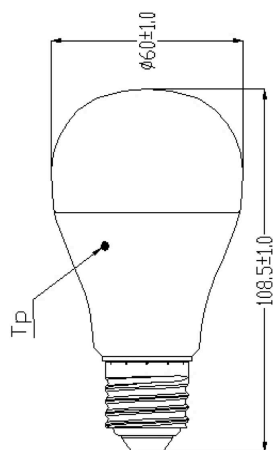

ToLEDo GLS V4 DIM 10W 810LM E27 827

Code article 0026676

SYLVANIA

- Compact and elegant design • Suitable replacement for halogen, incandescent and compact fluorescent GLS lamps
- Instant light at the flick of a switch • Uniform light distribution • Good colour rendering (CRI 80) • Dimmable with approved dimmers • Perfect for hotels, restaurants, lobbies, corridors, stairwells, reception areas • Lower maintenance costs • A+ energy rating

Atouts techniques

Dimensions (mm)

Photométrie

ToLEDo GLS V4 DIM 10W 810LM E27 827

Code article 0026676

SYLVANIA

Données générales

Nom du produit	ToLEDo GLS V4 DIM 10W 810LM E27 827
Technologie	LED
Watts (nominal) (W)	10
Culot	E27
Type de luminaire (ouvert/fermé)	Ouvert
Application générale	CHR (Café-Hôtel-Restaurant), Education, Résidentiel & Consommateur
Température ambiante (°C)	25
Classe ETIM	EC001959
Numéro virtuel SE	8296524
Garantie	3 ans

Données optiques

Flux lumineux utile	810
Flux lumineux utile (nominal) (lm)	810
Température de couleur (K)	2700
Couleur de lumière	Blanc chaud
IRC (Ra)	80
Beam Angle (°)	180

Caractéristiques électriques

Durée de vie

Durée de vie moyenne (nominal) (hr)	15000
Durée de vie moyenne (nominale) (h)	15000

Données physiques

Longueur (mm)	107
Diamètre nominal produit (mm)	60
Poids (kg)	0.065

Emballage

Code EAN	5410288266763
Longueur simple de l'emballage (cm)	11.3
Largeur simple de l'emballage (cm)	6.4
Hauteur emballage unitaire (cm)	6.4
DUN14 (inner)	15410288266760
Unités par emballage intérieur	6
Hauteur intérieur emballage (cm)	21.1
Packaging inner width (cm)	14.6
Packaging inner depth (cm)	14.6
DUN14 (outer)	25410288266767
Unités par emballage extérieur	60
Packaging outer length / height (cm)	76.6
Packaging outer width (cm)	23.3
Profondeur boîte extérieure (cm)	32.8