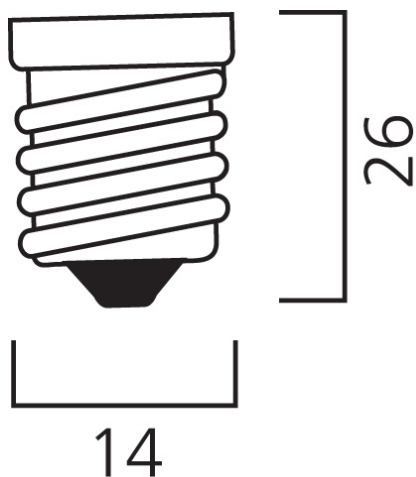

# ToLEDo Ball IP44 Vert E14

Code article 0026891

**SYLVANIA**

## Atouts techniques

Dimensions (mm)

Photométrie

## Données générales

Nom du produit	ToLEDo Ball IP44 Vert E14
Technologie	LED
Watts (nominal) (W)	0.5
Forme de la lampe	Rond/globe
Culot	E14
Application générale	CHR (Café-Hôtel-Restaurant), Résidentiel & Consommateur
Classe ETIM	EC001959
Numéro virtuel FI	4740407
Numéro virtuel SE	8296513

## Données physiques

Longueur de culot à broche Min-Max - B	75
Diamètre max. de la lampe (mm) - D	45
Poids (kg)	0.019