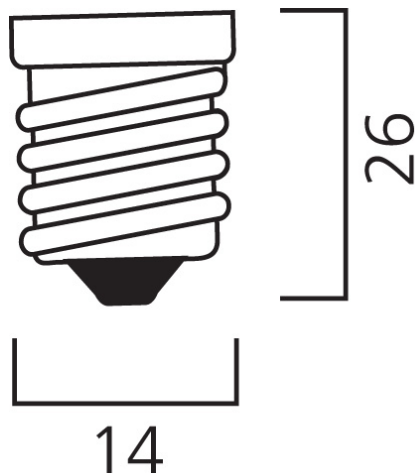

# ToLEDo Flam. Dépolie 5,6W 470lm DIM 827 E14

Code article 0026935

**SYLVANIA**

- Compact and elegant design
- Suitable replacement for halogen, incandescent and compact fluorescent candle lamps
- Instant light at the flick of a switch
- Uniform light distribution
- Good colour rendering (CRI 80)
- Dimmable with approved dimmers
- Perfect for hotels, restaurants, lobbies, corridors, stairwells, reception areas
- Lower maintenance costs
- A+ energy rating

### Dimensions (mm)

## Données optiques

Flux lumineux utile	470
Flux lumineux utile (nominal) (lm)	470
Température de couleur (K)	2700
Couleur de lumière	Blanc chaud
IRC (Ra)	80
Beam Angle (°)	280

## Données physiques

Longueur (mm)	110
Diamètre nominal produit (mm)	38
Poids (kg)	0.041