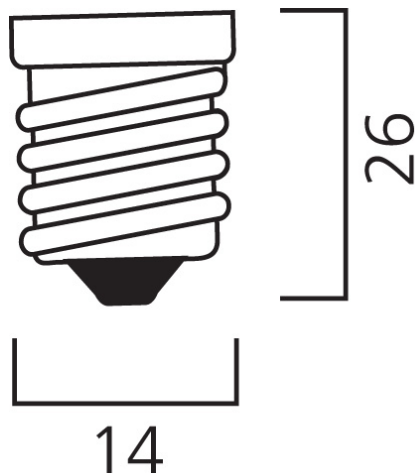

# ToLEDo Sphère Dépolie 5,6W 470lm DIM 827 E14

Code article 0026946

**SYLVANIA**

- Compact and elegant design • Suitable replacement for halogen, incandescent and compact fluorescent ball lamps
- Instant light at the flick of a switch • Uniform light distribution • Good colour rendering (CRI 80) • Dimmable with approved dimmers • Perfect for hotels, restaurants, lobbies, corridors, stairwells, reception areas • Lower maintenance costs • A+ energy rating

### Dimensions (mm)

## Données optiques

Flux lumineux utile	470
Flux lumineux utile (nominal) (lm)	470
Température de couleur (K)	2700
Couleur de lumière	Blanc chaud
IRC (Ra)	80
Beam Angle (°)	160

## Données physiques

Longueur (mm)	81
Diamètre nominal produit (mm)	45
Poids (kg)	0.043