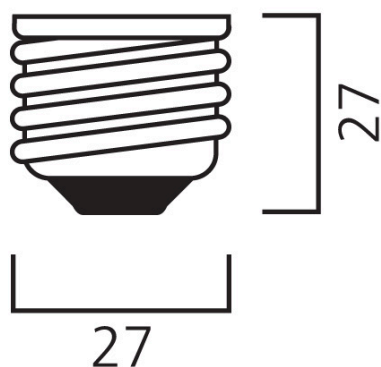

ToLEDo Sphère Dépolie 5,6W 470lm DIM 827 E27

Code article 0026947

SYLVANIA

- Compact and elegant design • Suitable replacement for halogen, incandescent and compact fluorescent ball lamps
- Instant light at the flick of a switch • Uniform light distribution • Good colour rendering (CRI 80) • Dimmable with approved dimmers • Perfect for hotels, restaurants, lobbies, corridors, stairwells, reception areas • Lower maintenance costs • A+ energy rating

Atouts techniques

Dimensions (mm)

E27

Photométrie

ToLEDo Sphère Dépolie 5,6W 470lm DIM 827 E27

Code article 0026947

SYLVANIA

Données générales

Nom du produit	ToLEDo Sphère Dépolie 5,6W 470lm DIM 827 E27
Technologie	LED
Watts (nominal) (W)	5.6
Culot	E27
Type de luminaire (ouvert/fermé)	Ouvert
Application générale	CHR (Café-Hôtel- Restaurant), Education, Résidentiel & Consommateur
Température ambiante (°C)	25
Classe ETIM	EC001959
Numéro virtuel SE	8296546
Garantie	3 ans

Durée de vie

Durée de vie moyenne (nominal) (hr)	15000
Durée de vie moyenne (nominale) (h)	15000

Données physiques

Longueur (mm)	78
Diamètre nominal produit (mm)	45
Poids (kg)	0.043

Emballage

Code EAN	5410288269474
Longueur simple de l'emballage (cm)	10.2
Largeur simple de l'emballage (cm)	4.9
Hauteur emballage unitaire (cm)	4.9
DUN14 (inner)	15410288269471
Unités par emballage intérieur	6
Hauteur intérieur emballage (cm)	15.3
Packaging inner width (cm)	12.7
Packaging inner depth (cm)	10.6
Unités par emballage extérieur	60
Packaging outer length / height (cm)	55.3
Packaging outer width (cm)	15.1
Profondeur boîte extérieure (cm)	33.6