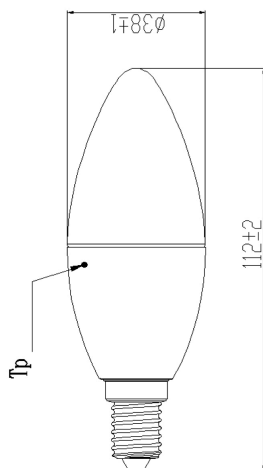

ToLED_o CANDLE V4 DIM FR 470LM 865 E14 SL

Code article 0026971

SYLVANIA

- Compact and elegant design
- Suitable replacement for halogen, incandescent and compact fluorescent candle lamps
- Instant light at the flick of a switch
- Uniform light distribution
- Good colour rendering (CRI 80)
- Dimmable with approved dimmers
- Perfect for hotels, restaurants, lobbies, corridors, stairwells, reception areas
- Lower maintenance costs
- A+ energy rating

Atouts techniques

Dimensions (mm)

Photométrie

ToLED_o CANDLE V4 DIM FR 470LM 865 E14 SL

Code article 0026971

SYLVANIA

Données générales

Nom du produit	ToLED _o CANDLE V4 DIM FR 470LM 865 E14 SL
Technologie	LED
Watts (nominal) (W)	5.6
Culot	E14
Type de luminaire (ouvert/fermé)	Ouvert
Application générale	CHR (Café-Hôtel-Restaurant), Education, Résidentiel & Consommateur
Température ambiante (°C)	25
Classe ETIM	EC001959
Numéro virtuel FI	4740507
Garantie	3 ans

Données optiques

Flux lumineux utile	470
Flux lumineux utile (nominal) (lm)	470
Température de couleur (K)	6500
Couleur de lumière	Lumière du jour
IRC (Ra)	80
Beam Angle (°)	280

Caractéristiques électriques

Durée de vie

Durée de vie moyenne (nominal) (hr)	15000
Durée de vie moyenne (nominale) (h)	15000

Données physiques

Longueur (mm)	110
Diamètre nominal produit (mm)	38
Poids (kg)	0.041

Emballage

Code EAN	5410288269719
Longueur simple de l'emballage (cm)	12.6
Largeur simple de l'emballage (cm)	4.8
Hauteur emballage unitaire (cm)	4.8
DUN14 (inner)	15410288269716
Unités par emballage intérieur	6
Hauteur intérieur emballage (cm)	15.5
Packaging inner width (cm)	10.5
Packaging inner depth (cm)	13.6
Unités par emballage extérieur	60
Packaging outer length / height (cm)	55.0
Packaging outer width (cm)	32.6
Profondeur boîte extérieure (cm)	15.6