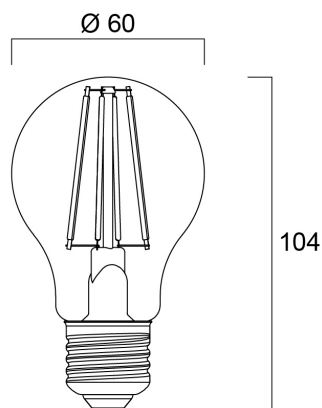

ToLEDo Retro A60 8W 1055lm 827 E27

Code article 0027137

SYLVANIA

- Perfect for decorative and general lighting applications and creates a warm ambiance similar to traditional lamps
- Same look, size and functionality as incandescent lamps
- Omni-directional light distribution
- A++ energy rating
- Suitable replacement for incandescent and halogen lamps
- Gives same sparkling light effect as incandescent lamp
- Dimensionally identical to incandescent lamps - fits all fixtures
- Environment friendly - no mercury and lower CO2 emissions

Atouts techniques

Dimensions (mm)

Photométrie

ToLEDo Retro A60 8W 1055lm 827 E27

Code article 0027137

SYLVANIA

Données générales

Nom du produit	ToLEDo Retro A60 8W 1055lm 827 E27
Technologie	LED
Watts (nominal) (W)	8
Culot	E27
Type de luminaire (ouvert/fermé)	Ouvert
Application générale	CHR (Café-Hôtel- Restaurant), Résidentiel & Consommateur
Température ambiante (°C)	25
Classe ETIM	EC001959
Numéro virtuel FI	4740484
Numéro virtuel SE	8292204
Garantie	3 ans

Durée de vie

Durée de vie moyenne (nominal) (hr)	15000
Durée de vie moyenne (nominale) (h)	15000

Données physiques

Longueur (mm)	104
Diamètre nominal produit (mm)	60
Poids (kg)	0.032

ToLEDo Retro A60 8W 1055lm 827 E27

Code article 0027137

SYLVANIA

Emballage

Code EAN	5410288271378
Longueur simple de l'emballage (cm)	11.4
Largeur simple de l'emballage (cm)	6.4
Hauteur emballage unitaire (cm)	6.4
DUN14 (inner)	15410288271375
Unités par emballage intérieur	6
Hauteur intérieur emballage (cm)	20.3
Packaging inner width (cm)	13.7
Packaging inner depth (cm)	13.2
DUN14 (outer)	25410288271372
Unités par emballage extérieur	60
Packaging outer length / height (cm)	71.5
Packaging outer width (cm)	21.5
Profondeur boîte extérieure (cm)	29.1