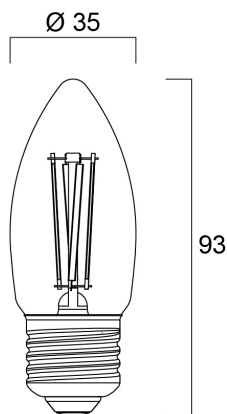

ToLEDo Retro Flamme Satiné 4,5W 470lm 827 E27

Code article 0027289

SYLVANIA

- Perfect for decorative and general lighting applications and creates a warm ambience similar to traditional lamps
- The versatile ToLEDo Retro candle range is the ideal replacement for halogen and incandescent lamps and perfect for chandeliers and decorative applications
- Same look, size and functionality as incandescent lamps
- Omni-directional light distribution
- A++ energy rating
- Gives same sparkling light effect as the incandescent lamp
- Dimensionally identical to incandescent lamps - fits all fixtures
- Environment-friendly - no mercury and lower CO2 emissions

Atouts techniques

Dimensions (mm)

Photométrie

ToLEDo Retro Flamme Satiné 4,5W 470lm 827 E27

Code article 0027289

SYLVANIA

Données générales

Nom du produit	ToLEDo Retro Flamme Satiné 4,5W 470lm 827 E27
Technologie	LED
Watts (nominal) (W)	4.5
Culot	E27
Type de luminaire (ouvert/fermé)	Ouvert
Application générale	CHR (Café-Hôtel-Restaurant), Résidentiel & Consommateur
Température ambiante (°C)	25
Classe ETIM	EC001959
Numéro virtuel FI	4740419
Numéro virtuel SE	8295038
Garantie	3 ans

Durée de vie

Durée de vie moyenne (nominal) (hr)	15000
Durée de vie moyenne (nominale) (h)	15000

Données physiques

Longueur (mm)	93
Diamètre nominal produit (mm)	35
Poids (kg)	0.019

ToLEDo Retro Flamme Satiné 4,5W 470lm 827 E27

Code article 0027289

SYLVANIA

Emballage

Code EAN	5410288272894
Longueur simple de l'emballage (cm)	10.8
Largeur simple de l'emballage (cm)	4.2
Hauteur emballage unitaire (cm)	4.2
DUN14 (inner)	15410288272891
Unités par emballage intérieur	6
Hauteur intérieur emballage (cm)	13.4
Packaging inner width (cm)	9.0
Packaging inner depth (cm)	12.1
DUN14 (outer)	25410288272898
Unités par emballage extérieur	60
Packaging outer length / height (cm)	49.0
Packaging outer width (cm)	29.7
Profondeur boîte extérieure (cm)	15.2