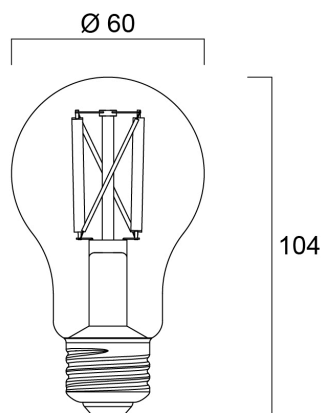

### Dimensions (mm)

## Données physiques

Longueur (mm)	104
Diamètre nominal produit (mm)	60
Poids (kg)	0.028