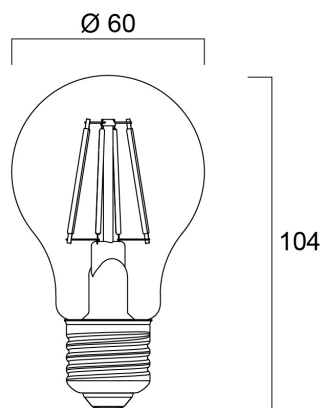

# ToLEDo Retro A60 4,5W 470lm 840 E27

Code article 0027326

**SYLVANIA**

- Perfect for decorative and general lighting applications and creates a warm ambiance similar to traditional lamps
- Same look, size and functionality as incandescent lamps
- Omni-directional light distribution
- A++ energy rating
- Suitable replacement for incandescent and halogen lamps
- Gives same sparkling light effect as incandescent lamp
- Dimensionally identical to incandescent lamps - fits all fixtures
- Environment friendly - no mercury and lower CO2 emissions

### Dimensions (mm)

## Données physiques

Longueur (mm)	104
Diamètre nominal produit (mm)	60
Poids (kg)	0.03

## Emballage

Code EAN	5410288273266
Longueur simple de l'emballage (cm)	12.0
Largeur simple de l'emballage (cm)	6.5
Hauteur emballage unitaire (cm)	6.5
DUN14 (inner)	15410288273263
Unités par emballage intérieur	6
Hauteur intérieur emballage (cm)	20.8
Packaging inner width (cm)	16.8
Packaging inner depth (cm)	13.4
DUN14 (outer)	25410288273260
Unités par emballage extérieur	60
Packaging outer length / height (cm)	72.8
Packaging outer width (cm)	22.0
Profondeur boîte extérieure (cm)	29.1