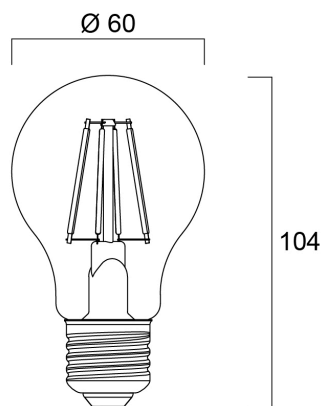

Atouts techniques

Dimensions (mm)

Photométrie

ToLEDo Retro A60 7W 806lm 840 E27

Code article 0027328

SYLVANIA

Données générales

Nom du produit	ToLEDo Retro A60 7W 806lm 840 E27
Technologie	LED
Watts (nominal) (W)	7
Culot	E27
Type de luminaire (ouvert/fermé)	Ouvert
Application générale	CHR (Café-Hôtel- Restaurant), Résidentiel & Consommateur
Température ambiante (°C)	25
Classe ETIM	EC001959
Numéro virtuel FI	4740494
Numéro virtuel SE	8292187
Garantie	3 ans

Données optiques

Flux lumineux utile	806
Flux lumineux utile (nominal) (lm)	806
Température de couleur (K)	4000
Couleur de lumière	Blanc froid
IRC (Ra)	80
Beam Angle (°)	300
Maintien du flux à la fin de la durée de vie nominale (lm)	70

Durée de vie

Durée de vie moyenne (nominal) (hr)	15000
Durée de vie moyenne (nominale) (h)	15000

Données physiques

Longueur (mm)	104
Diamètre nominal produit (mm)	60
Poids (kg)	0.03

ToLEDo Retro A60 7W 806lm 840 E27

Code article 0027328

SYLVANIA

Emballage

Code EAN	5410288273280
Longueur simple de l'emballage (cm)	12.0
Largeur simple de l'emballage (cm)	6.5
Hauteur emballage unitaire (cm)	6.5
DUN14 (inner)	15410288273287
Unités par emballage intérieur	6
Hauteur intérieur emballage (cm)	20.8
Packaging inner width (cm)	16.8
Packaging inner depth (cm)	13.4
DUN14 (outer)	25410288273284
Unités par emballage extérieur	60
Packaging outer length / height (cm)	72.8
Packaging outer width (cm)	22.0
Profondeur boîte extérieure (cm)	29.1