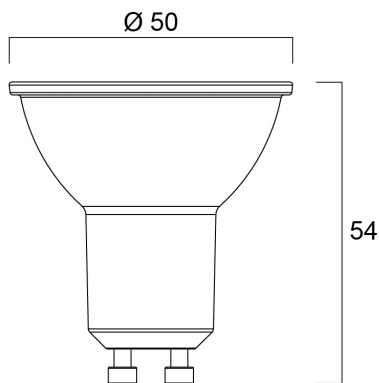

RefLED ES50 V5 345lm DIM 865 36° SL

Code article 0027444

SYLVANIA

- Compact, energy efficient and exceptional value for money product.
- Same shape and size as halogen GU10 lamp
- Compact Cluster SMD technology enabling high efficiency with halogen look
- Reduced visible heat sink from the front
- Available in 36 degree
- High lumen efficacy
- Dimmable with approved dimmers
- 15,000 hours average rated life
- 3 years warranty

Atouts techniques

Dimensions (mm)

Photométrie

RefLED ES50 V5 345lm DIM 865 36° SL

Code article 0027444

SYLVANIA

Données générales

Nom du produit	RefLED ES50 V5 345lm DIM 865 36° SL
Technologie	LED
Watts (nominal) (W)	5
Culot	GU10
Type de luminaire (ouvert/fermé)	Ouvert
Application générale	Education, CHR (Café- Hôtel-Restaurant), Musées & Galeries, Bureaux, Résidentiel & Consommateur, Commerce
Température ambiante (°C)	25
Classe ETIM	EC001959
Numéro virtuel FI	4740468
Numéro virtuel SE	8292599
Garantie	3 ans

Données optiques

Flux lumineux utile	345
Température de couleur (K)	6500
Couleur de lumière	Lumière du jour
IRC (Ra)	80
Déviations de la couleur dans le temps	6
Intensité lumineuse (cd)	950
Beam Angle (°)	36
Maintien du flux à la fin de la durée de vie nominale (lm)	70

Durée de vie

Durée de vie moyenne (nominal) (hr)	15000
Durée de vie moyenne (nominale) (h)	15000

Données physiques

Longueur (mm)	54
Diamètre nominal produit (mm)	50
Poids (kg)	0.045

Emballage

Code EAN	5410288274447
Longueur simple de l'emballage (cm)	6.1
Largeur simple de l'emballage (cm)	5.2
Hauteur emballage unitaire (cm)	5.2
DUN14 (inner)	15410288274444
Unités par emballage intérieur	6
Hauteur intérieur emballage (cm)	16.7
Packaging inner width (cm)	11.6
Packaging inner depth (cm)	7.5
DUN14 (outer)	25410288274441
Unités par emballage extérieur	60
Packaging outer length / height (cm)	59.8
Packaging outer width (cm)	18.7
Profondeur boîte extérieure (cm)	17.1