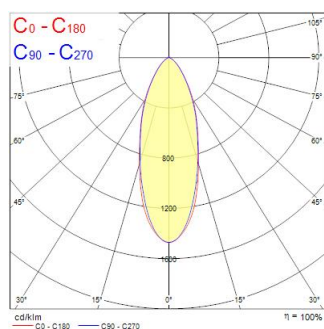

### Photométrie

Distance [m]	Cone diameter [m]	Illuminance [lx]
0.5	0.33 0.34	2400 E(C90) 18.3° 1021 E(C90) 18.6° 1028
1.0	0.66 0.67	601 E(C90) 18.3° 239 E(C90) 18.6° 237
1.5	0.99 1.01	267 E(C90) 18.3° 116 E(C90) 18.6° 114
2.0	1.32 1.35	130 E(C90) 18.3° 64 E(C90) 18.6° 64
2.5	1.65 1.68	66 E(C90) 18.3° 41 E(C90) 18.6° 41
3.0	1.98 2.02	37 E(C90) 18.3° 28 E(C90) 18.6° 28

Distance [m]    Cone diameter [m]    Illuminance [lx]  
 — C0 - C180 (Half beam angle: 37.2°)  
 — C90 - C270 (Half beam angle: 36.6°)

## Données optiques

Flux lumineux utile	345
Température de couleur (K)	2700
Couleur de lumière	Blanc chaud
IRC (Ra)	80
Colour Variation Initial (SDCM)	SDCM6
Déviations de la couleur dans le temps	6
Intensité lumineuse (cd)	700
Beam Angle (°)	36
Maintien du flux à la fin de la durée de vie nominale (lm)	70

## Données physiques

Longueur (mm)	54
Diamètre nominal produit (mm)	50
Poids (kg)	0.048