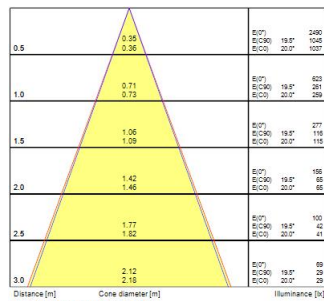

### Photométrie

## Données optiques

Flux lumineux utile	360
Température de couleur (K)	6500
Couleur de lumière	Lumière du jour
IRC (Ra)	80
Colour Variation Initial (SDCM)	SDCM6
Déviations de la couleur dans le temps	6
Intensité lumineuse (cd)	750
Beam Angle (°)	36
Maintien du flux à la fin de la durée de vie nominale (lm)	70

## Données physiques

Longueur (mm)	54
Diamètre nominal produit (mm)	50
Poids (kg)	0.055