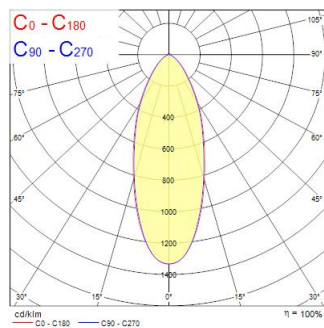

### Photométrie

## Données optiques

Flux lumineux utile	360
Température de couleur (K)	6500
Couleur de lumière	Lumière du jour
IRC (Ra)	80
Colour Variation Initial (SDCM)	SDCM6
Déviations de la couleur dans le temps	6
Intensité lumineuse (cd)	750
Beam Angle (°)	36
Maintien du flux à la fin de la durée de vie nominale (lm)	70

## Données physiques

Longueur (mm)	54
Diamètre nominal produit (mm)	50
Poids (kg)	0.055