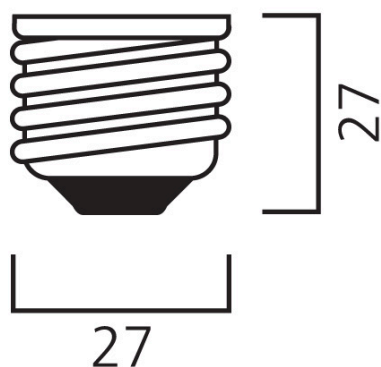

TOLEDO RADIANCE Noir 850lm 840 E27 192mm 10,5W

Code article 0029012

SYLVANIA

ToLEDo™ Radiance - Un design épuré : se fond parfaitement dans le lieu tout en y apportant une touche d'élégance et d'originalité. Culot E27. Flux lumineux jusqu'à 1000lm - Efficacité lumineuse: 100lm/W. Disponible en deux formats : 142mm et 192mm. IRC > 80 - Température de couleur : 2700K ou 4000K. Boîtier blanc ou noir, réflecteur circulaire texturé et anneau de diffusion mat. Lampes dimmables. Longue durée de vie : 25.000 heures. Garantie 3 ans.

Atouts techniques

Dimensions (mm)

E27

Photométrie

TOLEDO RADIANCE Noir 850lm 840 E27 192mm 10,5W

Code article 0029012

SYLVANIA

Données générales

Nom du produit	TOLEDO RADIANCE Noir 850lm 840 E27 192mm 10,5W
Technologie	LED
Watts (nominal) (W)	10.5
Culot	E27
Type de luminaire (ouvert/fermé)	Ouvert
Application générale	Bureaux, CHR (Café- Hôtel-Restaurant), Commerce, Logistique & Industrie, Education, Résidentiel & Consommateur, Musées & Galeries
Température ambiante (°C)	25
Classe ETIM	EC001959
Numéro virtuel FI	4740631
Numéro virtuel SE	8293678
Garantie	3 ans

Durée de vie

Durée de vie moyenne (nominal) (hr)	25000
Durée de vie moyenne (nominale) (h)	25000

Données physiques

Longueur (mm)	118
Diamètre nominal produit (mm)	192
Poids (kg)	0.196

Emballage

Code EAN	5410288290126
Longueur simple de l'emballage (cm)	21.0
Largeur simple de l'emballage (cm)	13.5
Hauteur emballage unitaire (cm)	21.5
DUN14 (inner)	15410288290123
Unités par emballage extérieur	2
Packaging outer length / height (cm)	28.5
Packaging outer width (cm)	22.0
Profondeur boîte extérieure (cm)	23.0