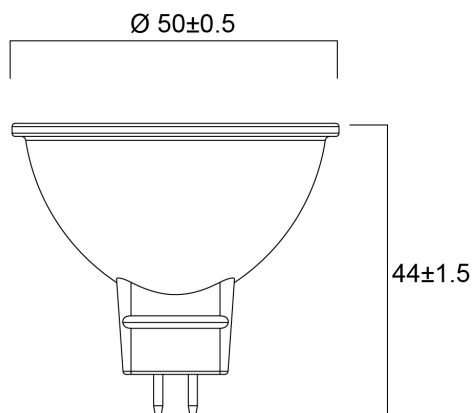

### Dimensions (mm)

## Données physiques

Longueur (mm)	44
Diamètre nominal produit (mm)	50
Poids (kg)	0.03

## Emballage

Code EAN	5410288292175
Longueur simple de l'emballage (cm)	6.1
Largeur simple de l'emballage (cm)	5.1
Hauteur emballage unitaire (cm)	8.2
DUN14 (inner)	15410288292172
Unités par emballage intérieur	6
Hauteur intérieur emballage (cm)	16.4
Packaging inner width (cm)	13.2
Packaging inner depth (cm)	9.3
DUN14 (outer)	25410288292179
Unités par emballage extérieur	36
Packaging outer length / height (cm)	34.6
Packaging outer width (cm)	28.2
Profondeur boîte extérieure (cm)	20.8