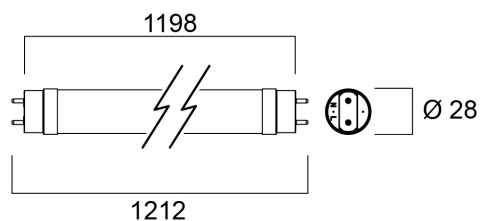

ToLEDo Superia T8 CCG 4FT 15W 2550lm 840

Code article 0029283

SYLVANIA

Gamme de tubes LED ToLEDo™ pour le remplacement des tubes fluorescents T8. Finition en verre et culot aluminium. Ne se plie pas et ne jaunit pas dans le temps. Disponible en 1200mm et 1500mm. Compatible ballast ferromagnétique et branchement direct (220-240v). Existe en température de couleur 3000/4000/6500k. IRC80. Excellente uniformité de distribution sur 300° (angle de diffusion à 230°). Plage de fonctionnement de -20°C à + 55°C. Durée de vie 50.000 heures - 200.000 cycles d'allumage extinction. Garantie 5 ans. Compatible avec les applications étanches.

Atouts techniques

Dimensions (mm)

Photométrie

ToLEDo Superia T8 CCG 4FT 15W 2550lm 840

Code article 0029283

SYLVANIA

Données générales

Nom du produit	ToLEDo Superia T8 CCG 4FT 15W 2550lm 840
Technologie	LED
Watts (nominal) (W)	15
Forme de la lampe	Tube, double culot
Culot	G13
Finition de la lampe	Opale
Type de luminaire (ouvert/fermé)	Ouvert
Application générale	CHR (Café-Hôtel-Restaurant), Logistique & Industrie, Résidentiel & Consommateur
Plage de température de fonctionnement (°C)	-20°C...+55°C
Température ambiante (°C)	25
Virtual assistant compatibility	N/A
Classe ETIM	EC001959
Garantie	5 ans

Données optiques

Flux lumineux utile	2550
Flux lumineux utile (nominal) (lm)	2550
Température de couleur (K)	4000
Couleur de lumière	Blanc froid
IRC (Ra)	80
Colour Variation Initial (SDCM)	SDCM6
Beam Angle (°)	170
Groupe de risque photobiologique	RG0
Maintien du flux à la fin de la durée de vie nominale (lm)	70

ToLEDo Superia T8 CCG 4FT 15W 2550lm 840

Code article 0029283

SYLVANIA

Emballage

Code EAN	5410288292830
Longueur simple de l'emballage (cm)	125.2
Largeur simple de l'emballage (cm)	2.9
Hauteur emballage unitaire (cm)	2.9
DUN14 (inner)	15410288292837
Unités par emballage extérieur	10
Packaging outer length / height (cm)	130.0
Packaging outer width (cm)	22.0
Profondeur boîte extérieure (cm)	10.5