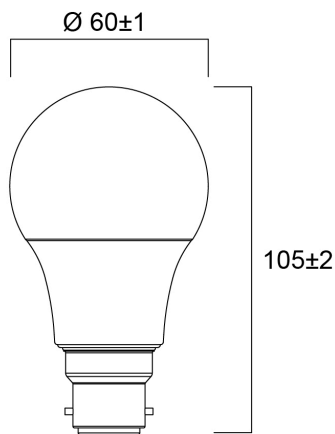

ToLEDo GLS A60 8W 806lm 840 B22 x3

Code article 0029584

SYLVANIA

Lot de 3 lampes. Gamme de lampes LED multi-directionnelles. Forme A60 avec finition dépolie. Culot E27 ou B22. Jusqu'à 90% d'économies d'énergie. Excellente diffusion de la lumière. Durée de vie : 15 000 heures – Garantie 3 ans. Ne convient pas aux luminaires fermés.

Atouts techniques

Dimensions (mm)

Photométrie

ToLEDo GLS A60 8W 806lm 840 B22 x3

Code article 0029584

SYLVANIA

Données générales

Nom du produit	ToLEDo GLS A60 8W 806lm 840 B22 x3
Technologie	LED
Watts (nominal) (W)	8
Culot	B22
Type de luminaire (ouvert/fermé)	Ouvert
Application générale	CHR (Café-Hôtel- Restaurant), Résidentiel & Consommateur
Plage de température de fonctionnement (°C)	-20°C...+40°C
Température ambiante (°C)	25
Classe ETIM	EC001959
Garantie	3 ans

Données optiques

Flux lumineux utile	806
Flux lumineux utile (nominal) (lm)	806
Température de couleur (K)	4000
Couleur de lumière	Blanc froid
IRC (Ra)	80
Colour Variation Initial (SDCM)	SDCM6
Groupe de risque photobiologique	RG0
Maintien du flux à la fin de la durée de vie nominale (lm)	70

ToLEDo GLS A60 8W 806lm 840 B22 x3

Code article 0029584

SYLVANIA

Emballage

Code EAN	5410288295848
Longueur simple de l'emballage (cm)	18.4
Largeur simple de l'emballage (cm)	6.0
Hauteur emballage unitaire (cm)	11.2
DUN14 (inner)	15410288295845
Unités par emballage extérieur	6
Packaging outer length / height (cm)	37.7
Packaging outer width (cm)	19.0
Profondeur boîte extérieure (cm)	12.2