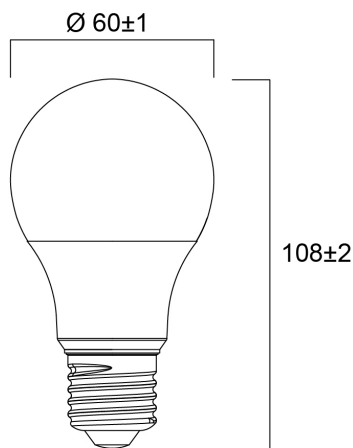

ToLEDo GLS V7 806lm 840 E27 SL3

Code article 0029586

SYLVANIA

Lot de 3 lampes. Gamme de lampes LED multi-directionnelles. Forme A60 avec finition dépolie. Culot E27 ou B22. Jusqu'à 90% d'économies d'énergie. Excellente diffusion de la lumière. Durée de vie : 15 000 heures – Garantie 3 ans. Ne convient pas aux luminaires fermés.

Atouts techniques

Dimensions (mm)

Photométrie

ToLEDo GLS V7 806lm 840 E27 SL3

Code article 0029586

SYLVANIA

Données générales

Nom du produit	ToLEDo GLS V7 806lm 840 E27 SL3
Technologie	LED
Watts (nominal) (W)	8
Culot	E27
Type de luminaire (ouvert/fermé)	Ouvert
Application générale	CHR (Café-Hôtel- Restaurant), Résidentiel & Consommateur
Plage de température de fonctionnement (°C)	-20°C...+40°C
Température ambiante (°C)	25
Classe ETIM	EC001959
Numéro virtuel FI	4741166
Garantie	3 ans

Données optiques

Flux lumineux utile	806
Flux lumineux utile (nominal) (lm)	806
Température de couleur (K)	4000
Couleur de lumière	Blanc froid
IRC (Ra)	80
Colour Variation Initial (SDCM)	SDCM6
Groupe de risque photobiologique	RG0
Maintien du flux à la fin de la durée de vie nominale (lm)	70

ToLEDo GLS V7 806lm 840 E27 SL3

Code article 0029586

SYLVANIA

Emballage

Code EAN	5410288295862
Longueur simple de l'emballage (cm)	18.4
Largeur simple de l'emballage (cm)	6.0
Hauteur emballage unitaire (cm)	11.2
DUN14 (inner)	15410288295869
Unités par emballage extérieur	6
Packaging outer length / height (cm)	37.7
Packaging outer width (cm)	19.0
Profondeur boîte extérieure (cm)	12.2