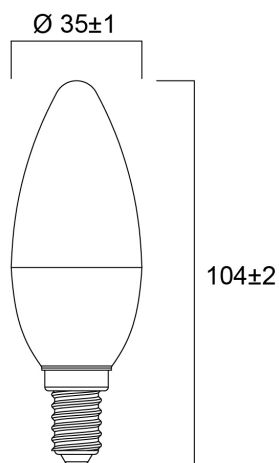

# ToLEDo Bougie 2,5W 250lm 840 E14 SL

Code article 0029604

**SYLVANIA**

Gamme de lampes LED dépolies multidirectionnelles - Culot E14 ou E27. Forme Flamme et Sphérique . Jusqu'à 90% d'économies d'énergie. IRC > 80 - Disponible en 2700K, 4000K et 6500K. Retrofit à 100% avec une lampe à incandescence. Allumage immédiat à 100% du flux. Durée de vie moyenne : 15.000 heures. 50.000 cycles d'allumage/extinction. Garantie 3 ans. Ne convient pas aux luminaires fermés.

### Dimensions (mm)

## Données physiques

Longueur (mm)	104
Diamètre nominal produit (mm)	35
Poids (kg)	0.018

## Emballage

Code EAN	5410288296043
Longueur simple de l'emballage (cm)	4.5
Largeur simple de l'emballage (cm)	4.5
Hauteur emballage unitaire (cm)	11.0
DUN14 (inner)	15410288296040
Unités par emballage extérieur	6
Packaging outer length / height (cm)	14.3
Packaging outer width (cm)	9.7
Profondeur boîte extérieure (cm)	12.0