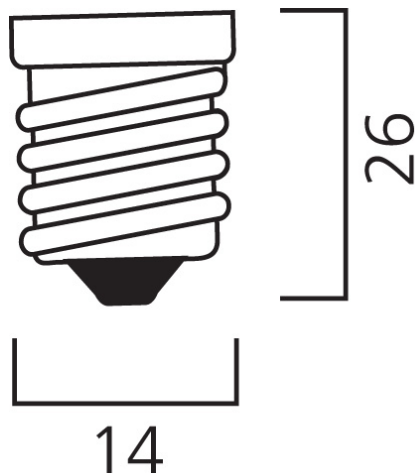

ToLEDo Bougie 6,5W 806lm 827 E14 SL

Code article 0029613

SYLVANIA

Gamme de lampes LED dépolies multidirectionnelles - Culot E14 ou E27. Forme Flamme et Sphérique . Jusqu'à 90% d'économies d'énergie. IRC > 80 - Disponible en 2700K, 4000K et 6500K. Retrofit à 100% avec une lampe à incandescence. Allumage immédiat à 100% du flux. Durée de vie moyenne : 15.000 heures. 50.000 cycles d'allumage/extinction. Garantie 3 ans. Ne convient pas aux luminaires fermés.

Atouts techniques

Dimensions (mm)

Photométrie

ToLEDo Bougie 6,5W 806lm 827 E14 SL

Code article 0029613

SYLVANIA

Données générales

Nom du produit	ToLEDo Bougie 6,5W 806lm 827 E14 SL
Technologie	LED
Watts (nominal) (W)	6.5
Culot	E14
Type de luminaire (ouvert/fermé)	Ouvert
Application générale	CHR (Café-Hôtel- Restaurant), Résidentiel & Consommateur
Plage de température de fonctionnement (°C)	-20°C...+40°C
Température ambiante (°C)	25
Classe ETIM	EC001959
Numéro virtuel FI	4741001
Garantie	3 ans

Données optiques

Flux lumineux utile	806
Flux lumineux utile (nominal) (lm)	806
Température de couleur (K)	2700
Couleur de lumière	Blanc chaud
IRC (Ra)	80
Colour Variation Initial (SDCM)	SDCM6
Groupe de risque photobiologique	RG0
Maintien du flux à la fin de la durée de vie nominale (lm)	70

ToLEDo Bougie 6,5W 806lm 827 E14 SL

Code article 0029613

SYLVANIA

Emballage

Code EAN	5410288296135
Longueur simple de l'emballage (cm)	4.5
Largeur simple de l'emballage (cm)	4.5
Hauteur emballage unitaire (cm)	11.0
DUN14 (inner)	15410288296132
Unités par emballage extérieur	6
Packaging outer length / height (cm)	14.3
Packaging outer width (cm)	9.7
Profondeur boîte extérieure (cm)	12.0