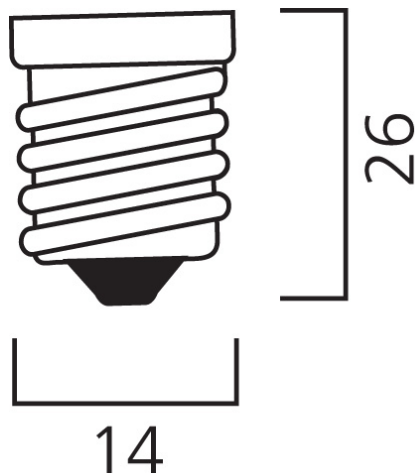

ToLEDo Boule 6.5W 806lm 865 E14 SL

Code article 0029634

SYLVANIA

Gamme de lampes LED dépolies multidirectionnelles - Culot E14 ou E27. Forme Flamme et Sphérique . Jusqu'à 90% d'économies d'énergie. IRC > 80 - Disponible en 2700K, 4000K et 6500K. Retrofit à 100% avec une lampe à incandescence. Allumage immédiat à 100% du flux. Durée de vie moyenne : 15.000 heures. 50.000 cycles d'allumage/extinction. Garantie 3 ans. Ne convient pas aux luminaires fermés.

Atouts techniques

Dimensions (mm)

Photométrie

ToLEDo Boule 6.5W 806lm 865 E14 SL

Code article 0029634

SYLVANIA

Données générales

Nom du produit	ToLEDo Boule 6.5W 806lm 865 E14 SL
Technologie	LED
Watts (nominal) (W)	6.5
Culot	E14
Type de luminaire (ouvert/fermé)	Ouvert
Application générale	CHR (Café-Hôtel- Restaurant), Résidentiel & Consommateur
Plage de température de fonctionnement (°C)	-20°C...+40°C
Température ambiante (°C)	25
Classe ETIM	EC001959
Numéro virtuel FI	4741019
Garantie	3 ans

Données optiques

Flux lumineux utile	806
Flux lumineux utile (nominal) (lm)	806
Température de couleur (K)	6500
Couleur de lumière	Lumière du jour
IRC (Ra)	80
Colour Variation Initial (SDCM)	SDCM6
Groupe de risque photobiologique	RG0
Maintien du flux à la fin de la durée de vie nominale (lm)	70

ToLEDo Boule 6.5W 806lm 865 E14 SL

Code article 0029634

SYLVANIA

Emballage

Code EAN	5410288296340
Longueur simple de l'emballage (cm)	5.1
Largeur simple de l'emballage (cm)	5.1
Hauteur emballage unitaire (cm)	9.5
DUN14 (inner)	15410288296347
Unités par emballage extérieur	6
Packaging outer length / height (cm)	15.7
Packaging outer width (cm)	10.8
Profondeur boîte extérieure (cm)	10.5