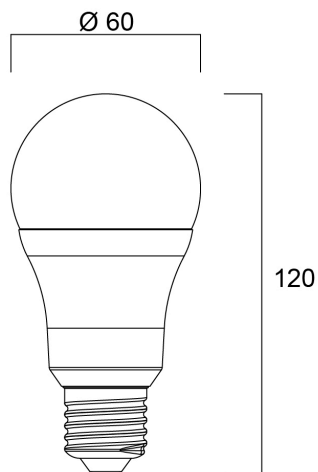

# ToLEDo GLS 1521lm 827 E27 SL4

Code article 0029641

**SYLVANIA**

Lot de 4 lampes. Gamme de lampes LED - Culot E27. Forme A60 ou A68. Jusqu'à 90% d'économies d'énergie. IRC80 - Disponible en version 2700K / 4000K / 6500K. Excellente diffusion de la lumière à 180°. Allumage immédiat à 100% du flux. Durée de vie 15.000 heures. 50.000 cycles d'allumage / Extinction. Garantie 3 ans. Ne convient pas aux luminaires fermés.

### Dimensions (mm)

## Données physiques

Longueur (mm)	120
Diamètre nominal produit (mm)	60
Poids (kg)	0.17