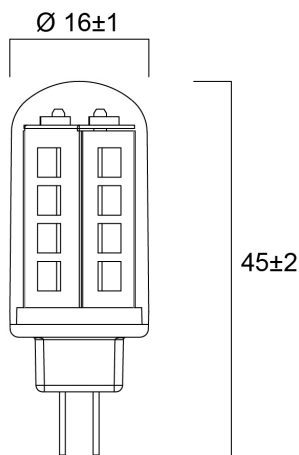

Atouts techniques

Dimensions (mm)

Photométrie

ToLEDo G4 1,9W 200lm 827

Code article 0029654

SYLVANIA

Données générales

Nom du produit	ToLEDo G4 1,9W 200lm 827
Technologie	LED
Watts (nominal) (W)	1.9
Type de luminaire (ouvert/fermé)	Ouvert
Application générale	CHR (Café-Hôtel-Restaurant), Commerce, Résidentiel & Consommateur, Musées & Galeries
Plage de température de fonctionnement (°C)	-20°C...+40°C
Température ambiante (°C)	25
Classe ETIM	EC001959
Numéro virtuel FI	4741126
Garantie	3 ans

Emballage

Code EAN	5410288296548
Longueur simple de l'emballage (cm)	6.1
Largeur simple de l'emballage (cm)	5.1
Hauteur emballage unitaire (cm)	8.2
DUN14 (inner)	15410288296545
Unités par emballage extérieur	6
Packaging outer length / height (cm)	19.7
Packaging outer width (cm)	11.3
Profondeur boîte extérieure (cm)	9.6