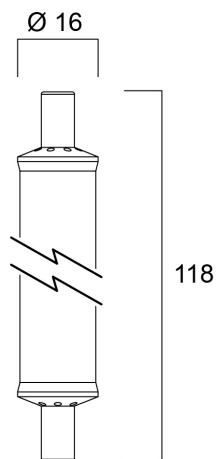

# ToLEDo Retro R7S 118mm 7,7W 850lm 840

Code article 0029685

**SYLVANIA**

ToLEDo RT R7S 118mm 7,7W 850lm 840. Gamme de lampes LED avec culot R7s. Disponible en format 78mm et 118mm en version dimmable (par variateur) ou non dimmable. Distribution lumineuse sur 330°. Disponible en 2700K ou 4000K. Durée de vie 15.000 h (non dimmable) ou 25.000 h (dimmable). Garantie 3 ans. Ne convient pas aux luminaires fermés.

### Dimensions (mm)

## Données physiques

Longueur (mm)	118
Diamètre nominal produit (mm)	17
Poids (kg)	0.013