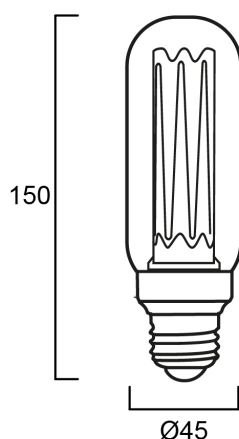

# ToLEDo Mirage T45 2,5W 125lm 820 E27 SL

Code article 0029917

**SYLVANIA**

Avec son design innovant et breveté, ToLEDo™ Mirage recrée le même effet visuel que les lampes à incandescence. Durée de vie moyenne de 15 000 heures. Température de couleur : Blanc chaud (2000K) avec un IRC > 80. Faible consommation. Non dimmable. Une solution idéale pour les établissement hôteliers, pour de la décoration ou instaurer une ambiance. Garantie 3 ans. Ne convient pas aux luminaires fermés.

### Dimensions (mm)

## Données physiques

Longueur (mm)	150
Diamètre nominal produit (mm)	45
Poids (kg)	0.11

## Emballage

Code EAN	5410288299174
Longueur simple de l'emballage (cm)	17.3
Largeur simple de l'emballage (cm)	5.4
Hauteur emballage unitaire (cm)	5.4
DUN14 (inner)	15410288299171
Unités par emballage extérieur	6
Packaging outer length / height (cm)	18.0
Packaging outer width (cm)	12.0
Profondeur boîte extérieure (cm)	20.0