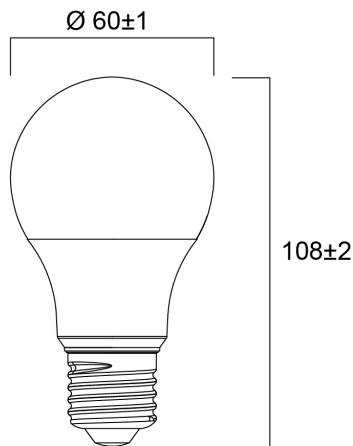

ToLEDo GLS 806lm 827 E27 SL10

Code article 0030840

SYLVANIA

Compact and elegant design. Suitable replacement for halogen, incandescent and compact fluorescent lamps. Instant light at the flick of a switch. Uniform light distribution. Good colour rendering (CRI 80). Perfect for hotels, restaurants, lobbies, corridors, stairwells, reception areas. Lower maintenance costs. 12,000 hours average rated life.

Atouts techniques

Dimensions (mm)

Photométrie

ToLEDo GLS 806lm 827 E27 SL10

Code article 0030840

SYLVANIA

Données générales

Nom du produit	ToLEDo GLS 806lm 827 E27 SL10
Technologie	LED
Forme de la lampe	Poire
Culot	E27
Finition de la lampe	Opale
Capteur de présence intégré	NONE
Type de luminaire (ouvert/fermé)	Ouvert
Application générale	CHR (Café-Hôtel-Restaurant), Résidentiel & Consommateur
Plage de température de fonctionnement (°C)	-20°C...+40°C
Virtual assistant compatibility	N/A
Classe ETIM	EC001959
Numéro virtuel FI	4741272
Garantie	3 ans

Données optiques

Flux lumineux utile	806
Température de couleur (K)	2700
Couleur de lumière	Blanc chaud
IRC (Ra)	80
Colour Variation Initial (SDCM)	SDCM6
Beam Angle (°)	150
Groupe de risque photobiologique	RG1

Durée de vie

Durée de vie nominale moyenne - L70 B50	15000
---	-------

Données physiques

Finition corps	Blanc
Indice de protection IP	IP20
Hauteur (mm)	107
Diamètre nominal produit (mm)	60
Poids (kg)	0.204