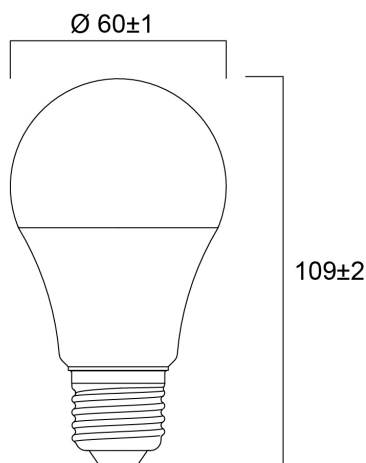

ToLEDo GLS V7 1055lm 827 E27 SL4

Code article 0030991

SYLVANIA

Design compact et élégant. Remplace avantageusement les lampes halogènes, à incandescence et fluorescentes compactes. Éclairage instantané par simple pression sur un interrupteur. Distribution uniforme de la lumière. Bon rendu des couleurs (IRC 80). Parfait pour les hôtels, les restaurants, les halls d'entrée, les couloirs, les cages d'escalier et les zones de réception. Coûts de maintenance réduits. Durée de vie moyenne de 15 000 heures .

Atouts techniques

Dimensions (mm)

Photométrie

ToLEDo GLS V7 1055lm 827 E27 SL4

Code article 0030991

SYLVANIA

Données générales

Nom du produit	ToLEDo GLS V7 1055lm 827 E27 SL4
Technologie	LED
Watts (nominal) (W)	9.5
Forme de la lampe	Poire
Culot	E27
Finition de la lampe	Opale
Capteur de présence intégré	NONE
Type de luminaire (ouvert/fermé)	Ouvert
Application générale	CHR (Café-Hôtel-Restaurant), Résidentiel & Consommateur
Plage de température de fonctionnement (°C)	-20°C...+40°C
Température ambiante (°C)	25
Virtual assistant compatibility	N/A
Classe ETIM	EC001959
Numéro virtuel FI	4741277
Garantie	3 ans

Données optiques

Flux lumineux utile	1055
Flux lumineux utile (nominal) (lm)	1055
Température de couleur (K)	2700
Couleur de lumière	Blanc chaud
IRC (Ra)	80
Colour Variation Initial (SDCM)	SDCM6
Groupe de risque photobiologique	RG0
Maintien du flux à la fin de la durée de vie nominale (lm)	70

Durée de vie

Durée de vie nominale moyenne - L70 B50	15000
Durée de vie moyenne (nominal) (hr)	15000
Durée de vie moyenne (nominale) (h)	15000

Données physiques

Finition corps	Blanc
Indice de protection IP	IP20
Longueur (mm)	109
Diamètre nominal produit (mm)	60
Poids (kg)	0.136