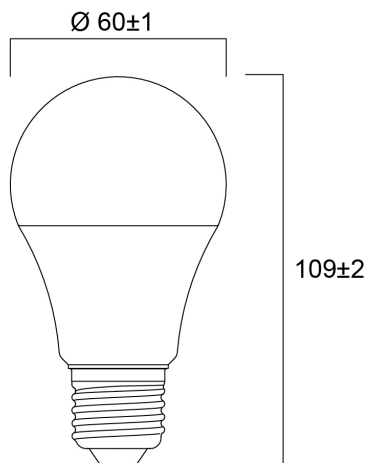

ToLEDo GLS V7 1055lm 840 E27 SL4

Code article 0030992

SYLVANIA

Design compact et élégant. Remplace avantageusement les lampes halogènes, à incandescence et fluorescentes compactes. Éclairage instantané par simple pression sur un interrupteur. Distribution uniforme de la lumière. Bon rendu des couleurs (IRC 80). Parfait pour les hôtels, les restaurants, les halls d'entrée, les couloirs, les cages d'escalier et les zones de réception. Coûts de maintenance réduits. Durée de vie moyenne de 15 000 heures .

Atouts techniques

Dimensions (mm)

Photométrie

ToLEDo GLS V7 1055lm 840 E27 SL4

Code article 0030992

SYLVANIA

Données générales

Nom du produit	ToLEDo GLS V7 1055lm 840 E27 SL4
Technologie	LED
Watts (nominal) (W)	9.5
Forme de la lampe	Poire
Culot	E27
Finition de la lampe	Opale
Capteur de présence intégré	NONE
Type de luminaire (ouvert/fermé)	Ouvert
Application générale	CHR (Café-Hôtel-Restaurant), Résidentiel & Consommateur
Plage de température de fonctionnement (°C)	-20°C...+40°C
Température ambiante (°C)	25
Virtual assistant compatibility	N/A
Classe ETIM	EC001959
Numéro virtuel FI	4741278
Garantie	3 ans

Données optiques

Flux lumineux utile	1055
Flux lumineux utile (nominal) (lm)	1055
Température de couleur (K)	4000
Couleur de lumière	Blanc froid
IRC (Ra)	80
Colour Variation Initial (SDCM)	SDCM6
Groupe de risque photobiologique	RG0
Maintien du flux à la fin de la durée de vie nominale (lm)	70

Durée de vie

Durée de vie nominale moyenne - L70 B50	15000
Durée de vie moyenne (nominal) (hr)	15000
Durée de vie moyenne (nominale) (h)	15000

Données physiques

Finition corps	Blanc
Indice de protection IP	IP20
Longueur (mm)	109
Diamètre nominal produit (mm)	60
Poids (kg)	0.136