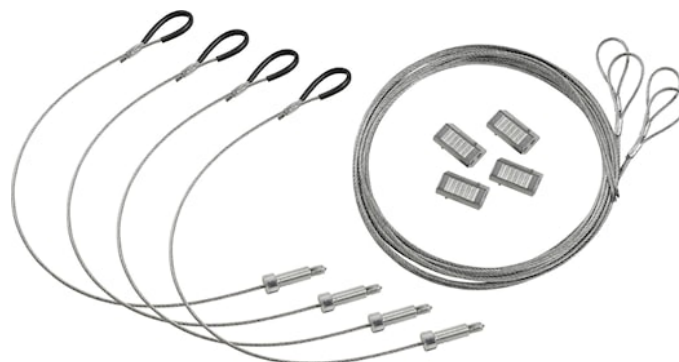

Acc. Sylbay G2/2.5 Tout modèle Câble susp. 3m x4

Code article 0040024

SYLVANIA

Fourni avec 4 vis, 4x 3m de câbles de suspension et des enrouleurs

Atouts techniques

Photométrie

Données générales

Nom du produit	Acc. Sylbay G2/2.5 Tout modèle Câble susp. 3m x4
Technologie	Accessory
Application générale	Logistique & Industrie
Classe ETIM	EC002557
Numéro virtuel FI	4309026
Garantie	5 ans

Données physiques

Poids (kg)	0.348
------------	-------

Emballage

Code EAN	5410288400242
Longueur simple de l'emballage (cm)	20.0
Largeur simple de l'emballage (cm)	2.0
Hauteur emballage unitaire (cm)	35.5
DUN14 (inner)	15410288400249
Unités par emballage extérieur	25
Packaging outer length / height (cm)	33.5
Packaging outer width (cm)	33.2
Profondeur boite extérieure (cm)	13.5